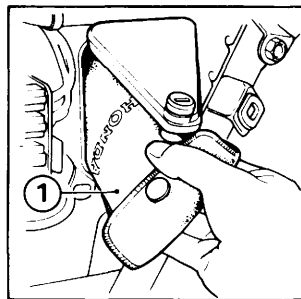

Tool Kit

Listed below are the items included in the tool kit (1).

- 8 x 12mm open end wrench
- 10 x 12mm open end wrench
- 14 x 17mm open end wrench
- Pliers
- No. 2 screwdriver
- No. 2 phillips screwdriver
- Screwdriver grip
- Handle lever
- 22 mm box end wrench
- 24 mm box end wrench
- Feeler gauge 0.7 mm
- 6mm allen wrench
- 8mm allen wrench
- Spark plug wrench
- Hook spanner
- Tool bag

Equipo de herramientas

El equipo (1) contiene las herramientas indicadas a continuación:

- Llave de boca 8 x 12 mm
- Llave de boca 10 x 12 mm
- Llave de boca 14 x 17 mm
- Alicates
- Destornillador No. 2
- Destornillador phillips No. 2
- Puño de atornillador
- Mango
- Llave de 22 mm
- Llave de 24 mm
- Calibrador de espesor de 0,7 mm
- Llave allen de 6 mm
- Llave allen de 8 mm
- Llave para bujías
- Llave de gancho
- Saco de herramientas