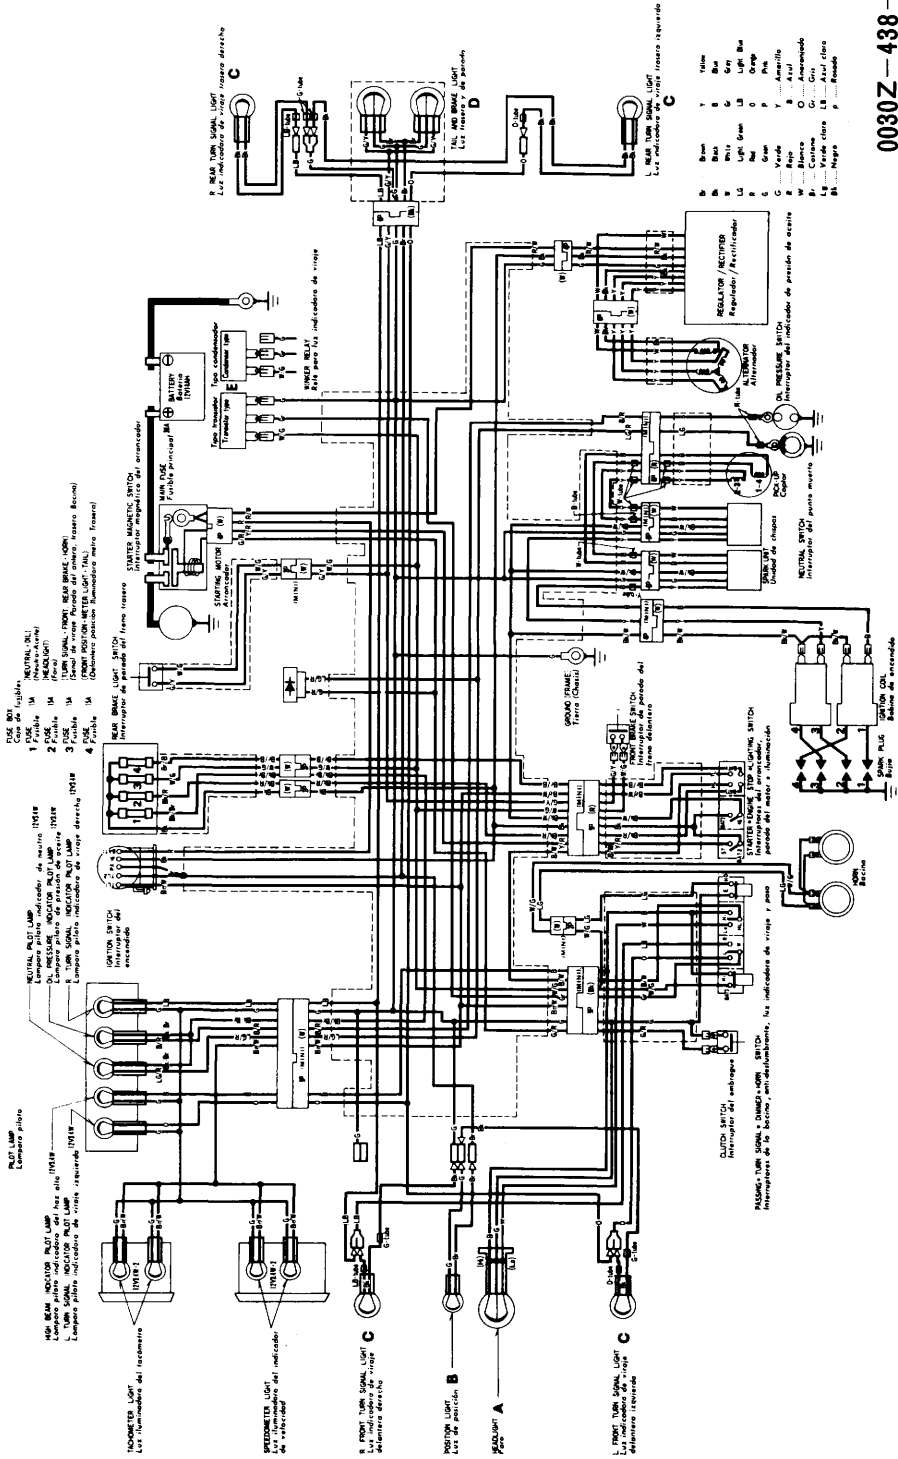

# WIRING DIAGRAM DIAGRAMA DE ALAMBRAO

**CB900F**

**0030Z-438-600  
610  
640  
680**

| E    | A    | B    | C    | D    | E    |
|------|------|------|------|------|------|
| 1974 | 1974 | 1974 | 1974 | 1974 | 1974 |
| 1975 | 1975 | 1975 | 1975 | 1975 | 1975 |
| 1976 | 1976 | 1976 | 1976 | 1976 | 1976 |
| 1977 | 1977 | 1977 | 1977 | 1977 | 1977 |
| 1978 | 1978 | 1978 | 1978 | 1978 | 1978 |
| 1979 | 1979 | 1979 | 1979 | 1979 | 1979 |
| 1980 | 1980 | 1980 | 1980 | 1980 | 1980 |
| 1981 | 1981 | 1981 | 1981 | 1981 | 1981 |
| 1982 | 1982 | 1982 | 1982 | 1982 | 1982 |
| 1983 | 1983 | 1983 | 1983 | 1983 | 1983 |
| 1984 | 1984 | 1984 | 1984 | 1984 | 1984 |
| 1985 | 1985 | 1985 | 1985 | 1985 | 1985 |
| 1986 | 1986 | 1986 | 1986 | 1986 | 1986 |
| 1987 | 1987 | 1987 | 1987 | 1987 | 1987 |
| 1988 | 1988 | 1988 | 1988 | 1988 | 1988 |
| 1989 | 1989 | 1989 | 1989 | 1989 | 1989 |
| 1990 | 1990 | 1990 | 1990 | 1990 | 1990 |