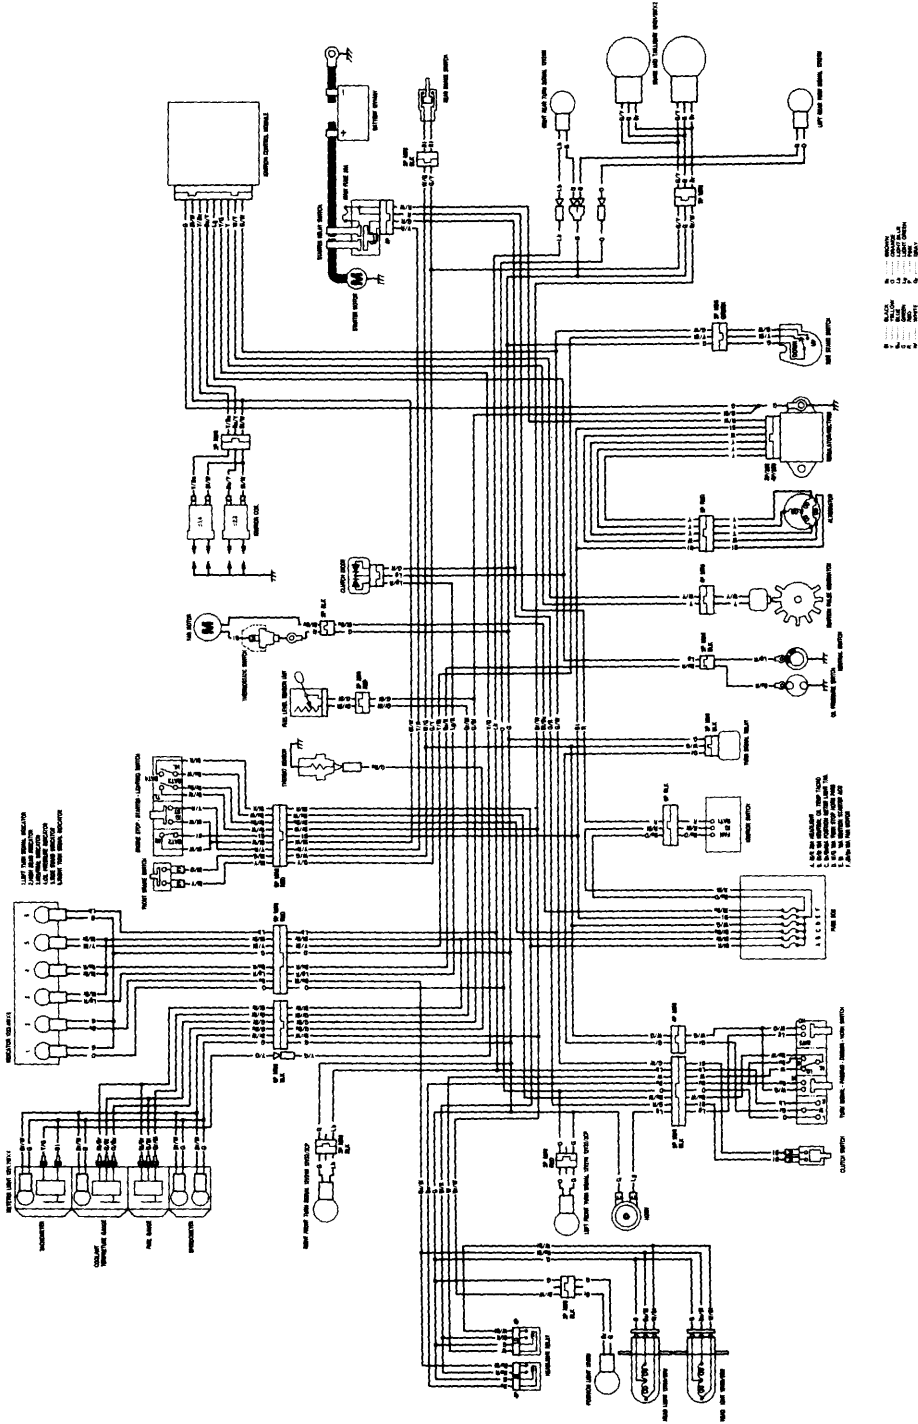

CBR1000F (E)

0030Z-MZZ-6000