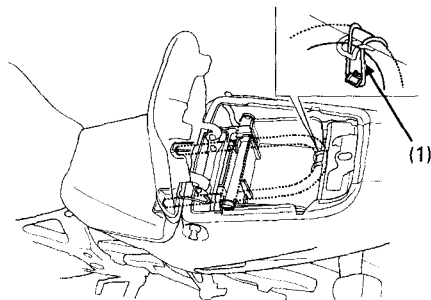

AUFBEWAHRUNGSFACH FÜR U-FÖRMIGES DIEBSTAHSICHERUNGSSCHLOSS

Das Hinterrad-Schutzblech ist mit einem Aufbewahrungsfach für ein U-förmiges Diebstahlsicherungsschloß unter dem Sitz ausgestattet. Nach der Ablage das Schloß unbedingt mit dem Gummiband (1) einwandfrei sichern.

ZUR BEACHTUNG:

- * U-Schlösser abweichender Größe oder besonderen Designs passen unter Umständen nicht in das Fach.

(1) Gummiband