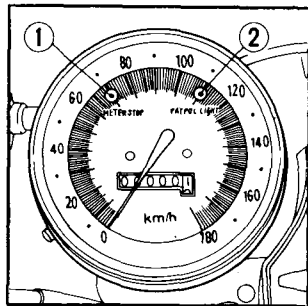

## METER STOP PILOT LAMP

The METER STOP pilot lamp (1) is inside the police meter and is lighted when the pointer of the police meter is stopped.

## PATROL LIGHT PILOT LAMP

The PATROL LIGHT pilot lamp (2) is inside the police meter and is put on or flashes when the patrol light is "ON" or flashing.

---

## LAMPARA PILOTO DE PARADA DE MEDIDOR

La lámpara piloto de parada de medidor (METER STOP) (1) está en el interior del medidor de policía, y se ilumina cuando está parado el puntero del medidor de policía.