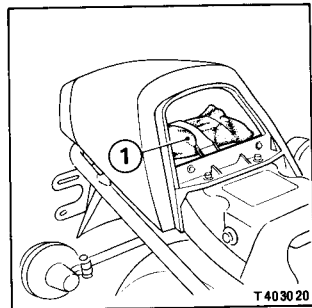

Tool kit

Listed below are the items included in the tool kit (1).

- 8 × 10mm open end wrench
- 12 × 14mm open end wrench
- 14 × 17mm open end wrench
- Pliers
- No.2 screwdriver
- No.2 cross point screwdriver
- No.3 cross point screwdriver
- Screwdriver grip and lever
- 26mm wrench and handle lever
- Spark plug wrench
- Pin wrench
- Tool bag

Bolsa de herramientas

La bolsa de herramientas (1) contiene las herramientas indicadas a continuación:

- Llave de boca 8 × 10mm
- Llave de boca 12 × 14mm
- Llave de boca 14 × 17mm
- Alicates
- Atornillador No.2
- Atornillador de puntos cruzados No.2
- Atornillador de puntos cruzados No.3
- Mango y puno de atornillador
- Mango para la llave de 26 mm y la llave
- Llave para bujías
- Llave de espiga
- Saco de herramientas