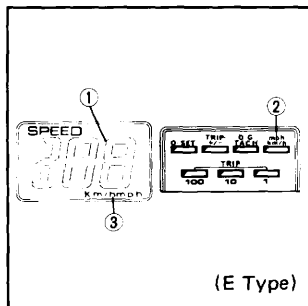

Speedometer

The speedometer display (1) shows riding speed. The speedometer readout can be changed to show either MPH or km/h by pressing the display select button (2). The speed mode chosen will be displayed in the MPH/km/h display (3). (E type)

Velocímetro

El velocímetro (1) muestra la velocidad de la conducción. La lectura del velocímetro se puede cambiar para que muestre bien MPH o bien km/h presionando el botón de selección (2). El tipo de velocidad escogida se mostrará en el indicador de MPH/km/h (3). (Tipo E)