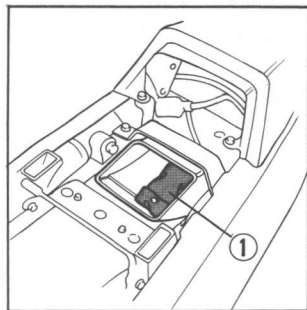

## Tool Kit

Listed below are the items included in the tool kit (1).

- 8 x 12 mm open end wrench
- 10 x 12 mm open end wrench
- 14 x 17 mm open end wrench
- Pliers
- 5 mm hex wrench
- 12 mm box end wrench
- 24 mm box end wrench
- No. 2 screwdriver
- No. 2 Phillips screwdriver
- Handle for spark plug wrench and screwdriver
- Spark plug wrench
- 17 mm box wrench
- Tool bag

## Trousse à outils

Voici la liste des outils fournis dans la trousse à outils

- Clé à fourche 8 x 12 mm
- Clé à fourche 10 x 12 mm
- Clé à fourche 14 x 17 mm
- Pincés
- Clé hexagonale de 5 mm
- Clé à douille 12 mm
- Clé à douille 24 mm
- Tournevis N° 2
- Tournevis phillips N° 2
- Manche pour clé pour bougie d'allumage et tournevis
- Clé pour bougie d'allumage
- Clé allen de 17 mm
- Sac à outils