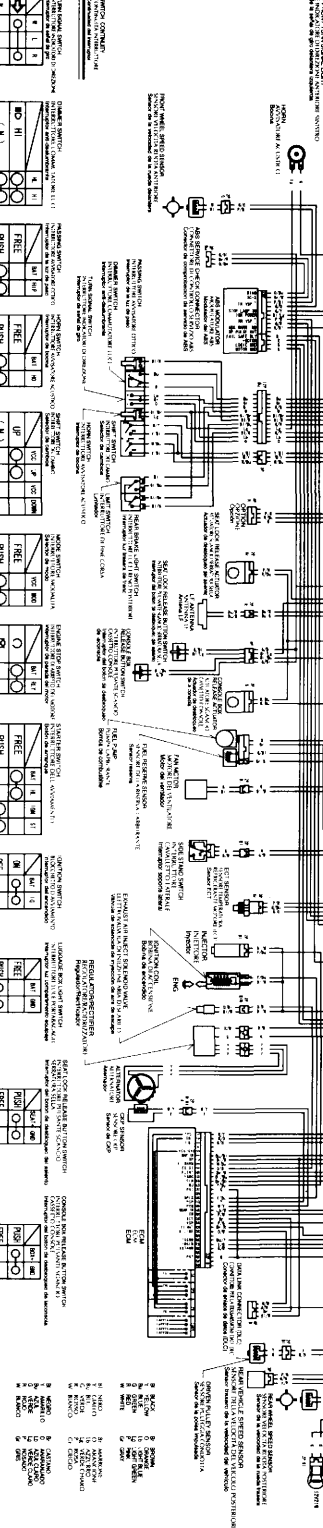

# NSS250EX (ED, F)

**WIRING DIAGRAM LEGEND:**

1	2	3	4	5	6	7	8	9	10
11	12	13	14	15	16	17	18	19	20
21	22	23	24	25	26	27	28	29	30
31	32	33	34	35	36	37	38	39	40
41	42	43	44	45	46	47	48	49	50
51	52	53	54	55	56	57	58	59	60
61	62	63	64	65	66	67	68	69	70
71	72	73	74	75	76	77	78	79	80
81	82	83	84	85	86	87	88	89	90
91	92	93	94	95	96	97	98	99	100