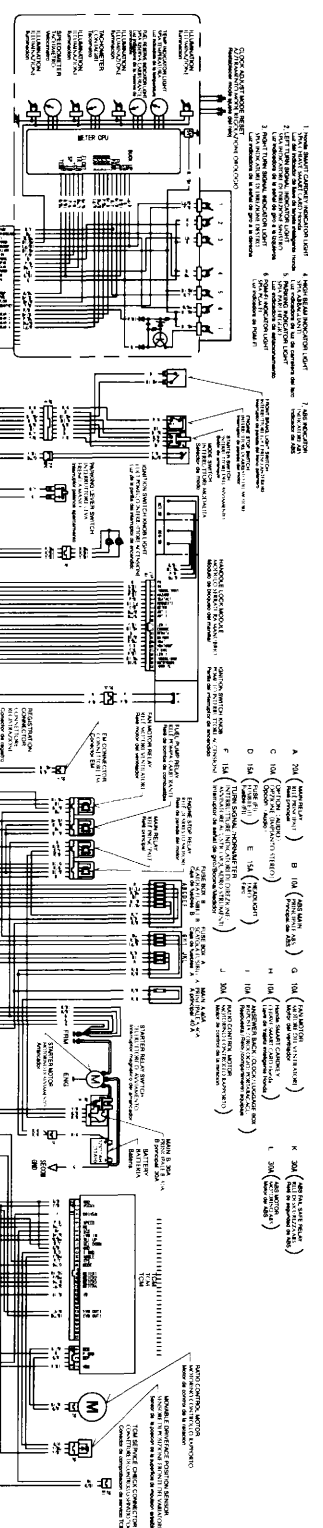

# NSS250EX (ED, F)

**WIRING DIAGRAM LEGEND:**

1	2	3	4	5	6	7	8	9	10
11	12	13	14	15	16	17	18	19	20
21	22	23	24	25	26	27	28	29	30
31	32	33	34	35	36	37	38	39	40
41	42	43	44	45	46	47	48	49	50
51	52	53	54	55	56	57	58	59	60
61	62	63	64	65	66	67	68	69	70
71	72	73	74	75	76	77	78	79	80
81	82	83	84	85	86	87	88	89	90
91	92	93	94	95	96	97	98	99	100