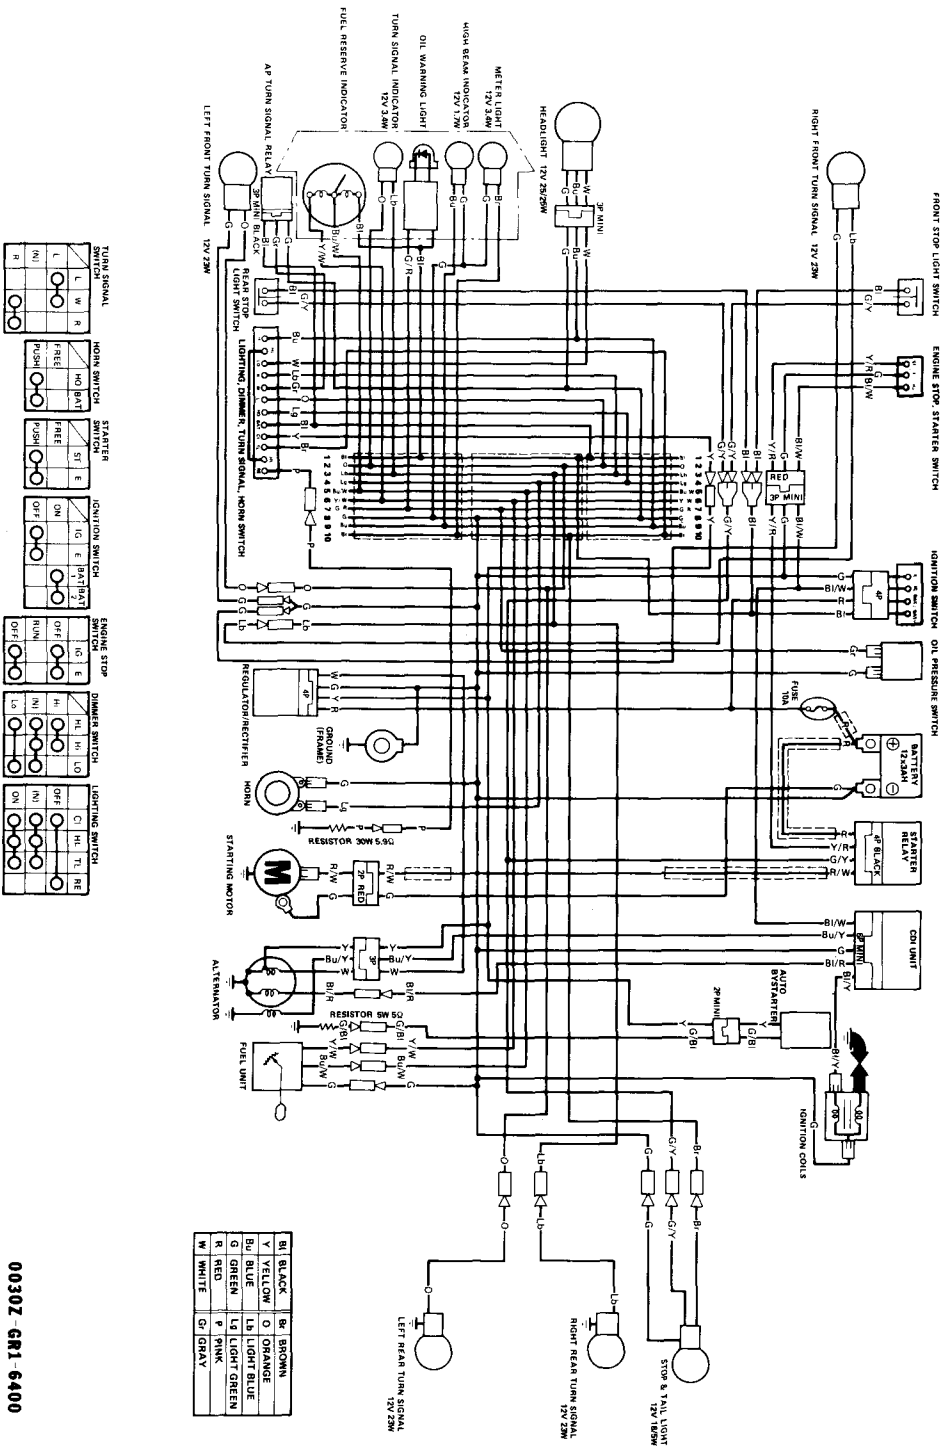

SE50M (U type)

BL	BLACK	BR	BROWN
Y	YELLOW	O	ORANGE
BU	BLUE	Lh	LIGHT BLUE
G	GREEN	Lr	LIGHT GREEN
R	RED	P	PINK
W	WHITE	Gr	GRAY

0030Z - GR1 - 6400