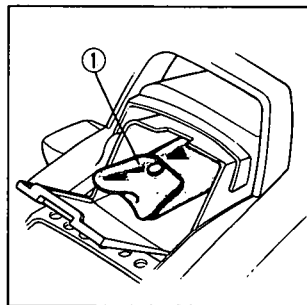

Tool Kit

Listed below are the items included in the tool kit (1).

- 8 x 12 mm open end wrench
- 10 x 12mm open end wrench
- 14 x 17mm open end wrench
- Pliers
- No. 2 screwdriver
- No. 2 phillips screwdriver
- No. 3 phillips screwdriver
- Screwdriver grip
- Handle for the screwdriver
- Lever for box end wrench
- 22 mm box end wrench
- 5 mm hex. wrench
- Spark plug wrench
- Feeler gauge 0.7 mm
- Tool bag

Trousse à outils

Les articles énumérés ci-dessous sont ceux compris dans la trousse à outils (1).

- Clé plate 8 x 12 mm
- Clé plate 10 x 12 mm
- Clé plate 14 x 17 mm
- Pinces
- Tournevis No. 2 (—)
- Tournevis à lame croisée n°2
- Tournevis à lame croisée n°3
- Porte-tournevis
- Manche pour tournevis
- Levier pour clé à douille
- Clé de 22 mm
- Clé à six pans de 5 mm
- Clé à bougie
- Calibre d'épaisseur de 0,7 mm
- Trousse de rangement