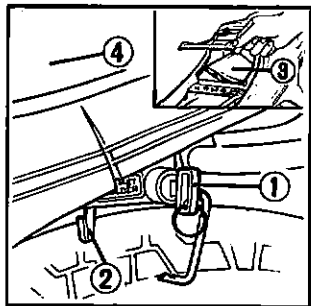

## Seat/Document Bag/Fairing Pockets

The document bag is located under the seat to store the owner's manual (3) and other documents. Release the helmet holder with the ignition key (1) and pull the seat lock levers (2) backward. Then remove the seat (4) by lifting and sliding it backward.

The fairing pockets (5) can be used by unsnapping the cover (6).

## Siège/logement à documents/Poches de carénage

Le logement à documents se trouve sous le siège et il peut recevoir le manuel du conducteur et d'autres documents. Libérer le porte-casque à l'aide de la clé de contact (1) et tirer le levier de verrouillage (2) du siège vers l'arrière. Enlever le siège (4) en le soulevant et en le glissant vers l'arrière.