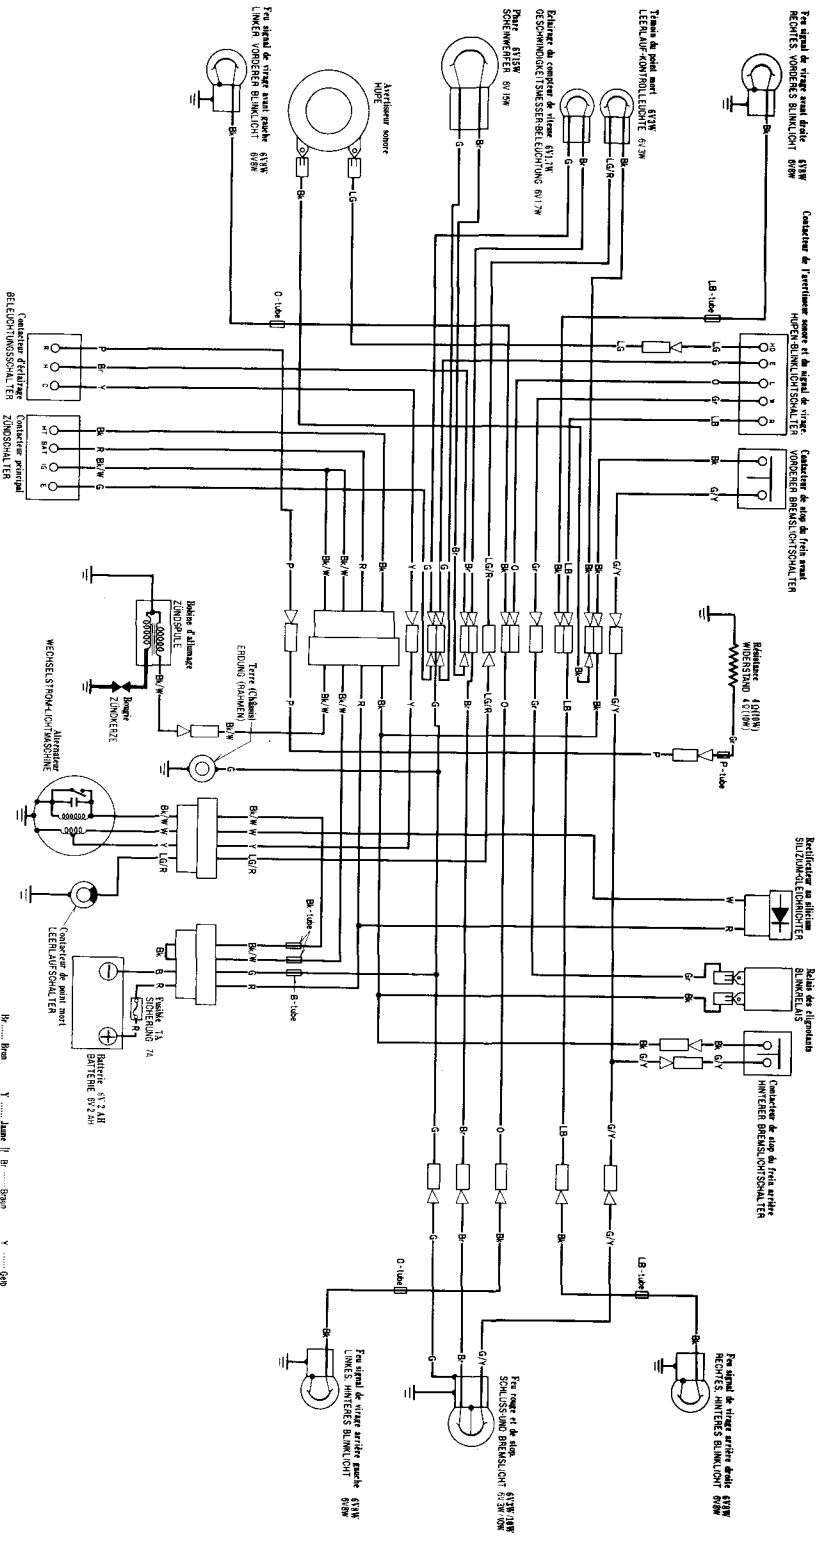

Z50J (SA, D)

Recommandations des conducteurs principaux de feux avant de réglage

HT	BAT	IG	E
OFF			
ON			

Recommandations des conducteurs principaux de feux avant de réglage

R	W	L
R	W	L
IN		
L		

Recommandations des conducteurs principaux de feux avant de réglage

HO	E
FREE	
PUSH	

Recommandations des conducteurs principaux de feux avant de réglage

M	C	R
OFF		
ON		

0030Z - 165 - 7600