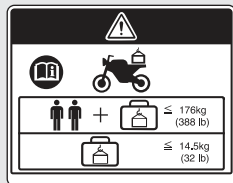

ETICHETTA DEL TAPPO RADIATORE PERICOLO

NON APRIRE QUANDO È CALDO.

Il contatto con refrigerante bollente provoca gravi ustioni.

La valvola limitatrice della pressione inizia ad aprirsi a **1,1 kg/cm²**.

ETICHETTA RELATIVA AD ACCESSORI E CARICO ATTENZIONE

ACCESSORI E CARICO

- La stabilità e il controllo in sicurezza di questo scooter possono risentire dell'aggiunta di accessori e bagaglio.
- Leggere con attenzione le istruzioni contenute nel manuale d'uso e nella guida all'installazione prima di installare qualsiasi accessorio.
- Il peso totale di accessori e bagaglio, aggiunti al peso di guidatore e passeggero, non può essere superiore a **176 kg**, valore relativo al carico massimo.
- Il peso del bagaglio non può essere superiore a **14,5 kg** in alcun caso.
- Non è consigliato il montaggio di carenature maggiorate montate su forcelle o manubrio.