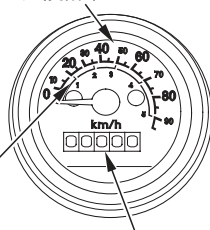

メータの見かた、使いかた

計器類

速度計(スピードメータ)

走行中の速度を示します。法定速度を守り安全走行してください。

速度計には速度範囲表示があり、各ギヤでの上限速度を示しています。上限速度を超えるとエンジンの故障や損傷の原因となります。

積算距離計(オドメータ)

走行した総距離をkmの単位で示します。
白地に黒数字は100 mの単位です。

《Ape(50)》

速度計(スピードメータ)

速度範囲表示

積算距離計(オドメータ)

《Ape(100)》

速度計(スピードメータ)

速度範囲表示

積算距離計(オドメータ)