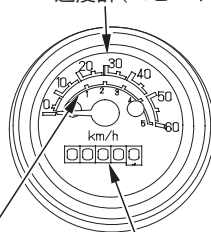

メータの見かた、使いかた

計器類

速度計(スピードメータ)

走行中の速度を示します。法定速度を守り安全走行してください。

速度計には速度範囲表示があり、各ギヤでの上限速度を示しています。上限速度を超えるとエンジンの故障や損傷の原因となります。

積算距離計(オドメータ)

走行した総距離をkmの単位で示します。
白地に黒数字は100 mの単位です。

《Ape(50)》

速度計(スピードメータ)

速度範囲表示

積算距離計(オドメータ)

《Ape(100)》

速度計(スピードメータ)

速度範囲表示

積算距離計(オドメータ)