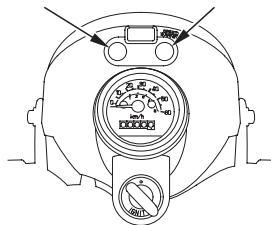

警告灯・表示灯

《Ape(50)》

速度警告灯

速度が30 km/h を越えると、点滅します。

《Ape(100)》

前照灯上向き表示灯(ハイビームパイロットランプ)

照射角が上向きになるときに点灯します。

ニュートラル表示灯

エンジンを始動し、チェンジがニュートラルの位置にあるとき点灯します。

《Ape(50)》

ニュートラル表示灯

速度警告灯