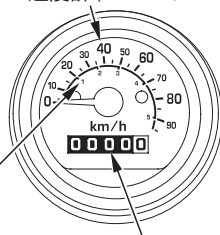

《Ape(100)》

速度計(スピードメータ)