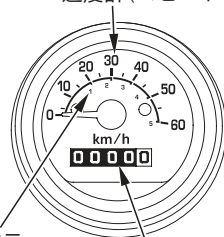

メータの見かた、使いかた

計器類

速度計(スピードメータ)

走行中の速度を示します。法定速度を守り安全走行してください。

速度計には速度範囲表示があり、各ギヤでの上限速度を示しています。上限速度を超えるとエンジンの故障や損傷の原因となります。

積算距離計(オドメータ)

走行した総距離をkmの単位で示します。

白地に黒数字は100 mの単位です。

《Ape(50)》

速度計(スピードメータ)