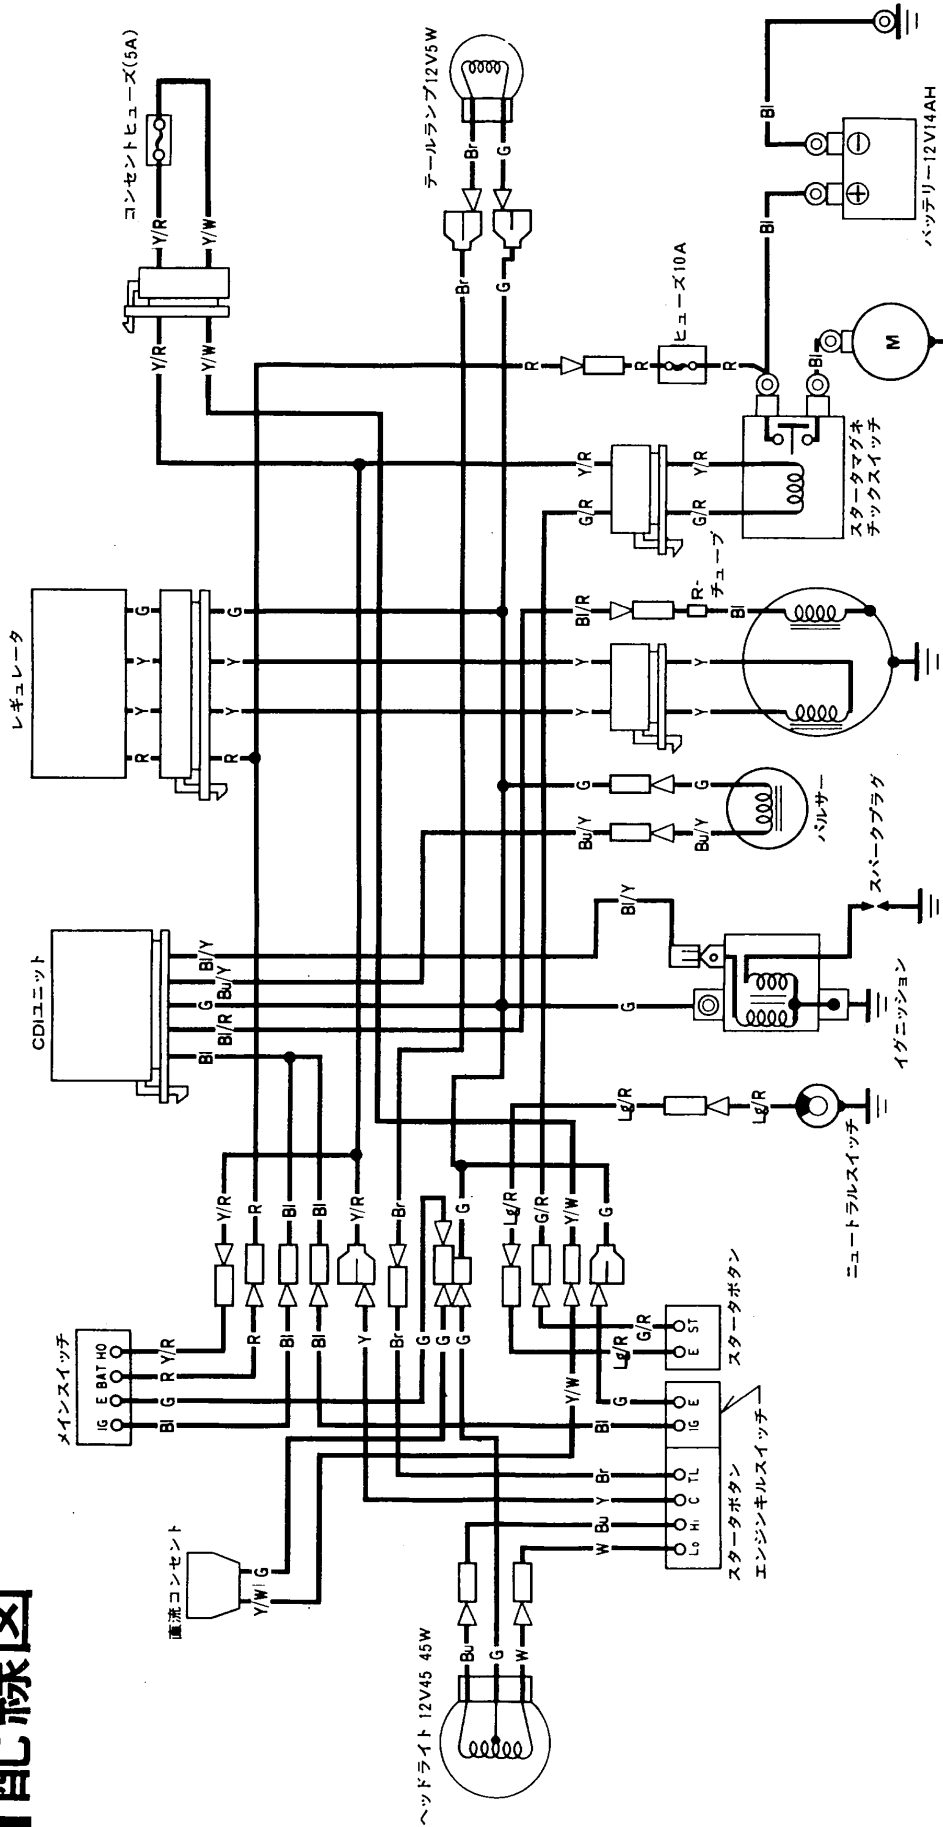

# 配線図

- ワイヤカラーコード表
- Bl.....黒
  - Y.....黄
  - Bu.....青
  - G.....緑
  - R.....赤
  - W.....白
  - Br.....茶
  - O.....だいだい
  - Lb.....空
  - Lg.....若葉
  - P.....燈
  - Gr.....灰

スタータボタン

	ST	E
	FREE	PUSH

エンジンキルスイッチ

	IG	E
	OFF	RUN

ヘッドライトスイッチ

	TL	C	Lg	Hi
	OFF			
	Lo	(N)		

メインスイッチ

	IG	E	BAT	HO
	OFF			
	ON			

0030Z-958-6800