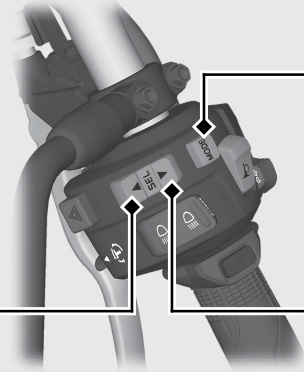

メーター

SEL ▲ (アップ) ボタン

MODE ボタン

SEL ▼ (ダウン) ボタン

ディスプレイの初期表示

メインスイッチを I (On) にすると、全ての表示があらわれます。表示されない部分がある場合は、Honda 販売店で点検を受けてください。