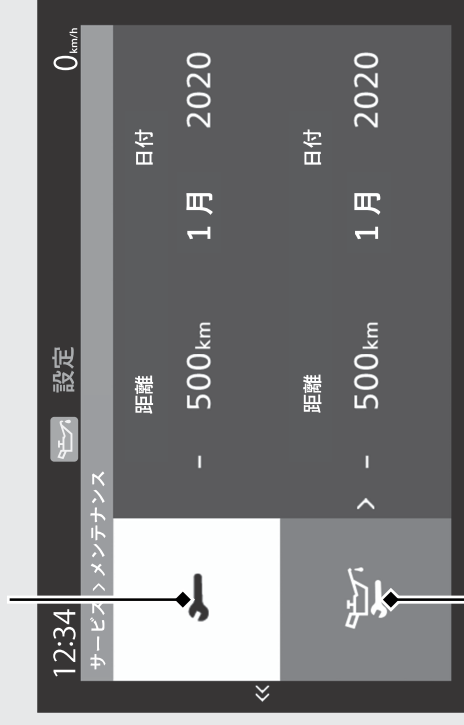

メーター 前ページの続き

メンテナンス

次回点検時期の確認と変更ができます。

次回の定期点検時期

次回のエンジンオイル交換時期

表示範囲：

距離：

設定範囲：

-----, 10,000 to -99,999 km

▶ 0 km を超えると“-”記号を表示します。

日付：

月: ---, 1月 ~ 12月

年: -----, 2020 ~ 2119