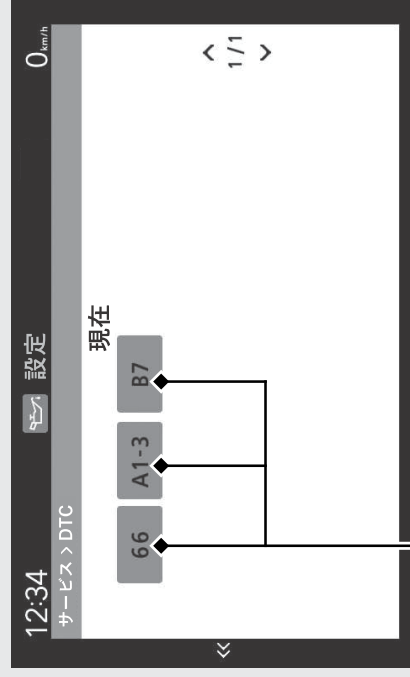

DTC

車両に発生している異常の確認ができます。故障コードが表示されている場合は車両に何らかの異常が考えられます。高速走行を避け、直ちにHonda 販売店で点検を受けてください。

操作ガイド

故障コード

法規

マルチインフォメーションディスプレイの規制情報を表示します。