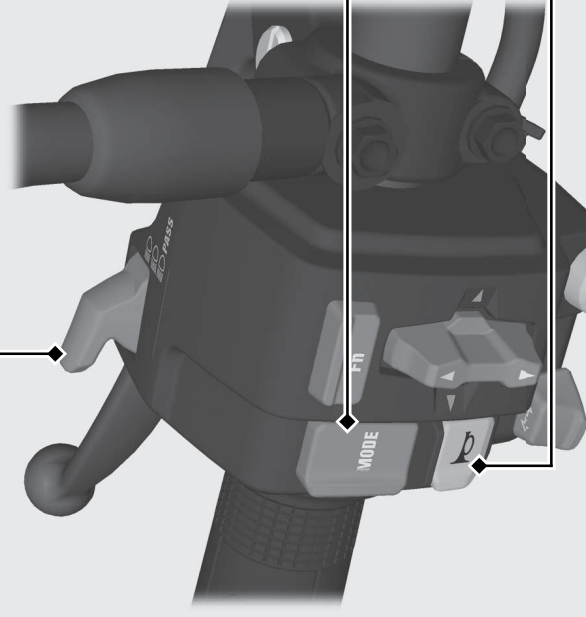

スイッチ 前ページの続き

左ハンドルスイッチ

ヘッドライト（前照灯）上下切り換えスイッチ /
パッシングライトスイッチ（追い越し合図）

- ≡D (LO) : ヘッドライトが下向き
- ≡D (HI) : ヘッドライトが上向き
- ≡D**PASS** : ヘッドライトが下向きの際のみ作動

MODE スイッチ

ライディングモードの選択に使用します。 P.76

ホーンスイッチ

ハザード（非常駐車灯）スイッチ

- メインスイッチが (On) のときに使用できる
- ハザードの解除はメインスイッチの (On) / (OFF) にかかわらず行える
- ▶ ハザードを作動させた状態でメインスイッチを (Off) にした場合でも点滅し続けます。