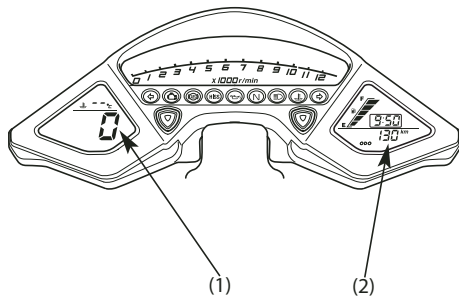

Спидометр/Одометр/Указатель пробега за поездку/

Спидометр (1)

Показывает скорость движения.

Показывает скорость в километрах в час (км/ч) или милях в час (миль/ч) в зависимости от исполнения. Только версия E.

Порядок переключения км/ч и миль/ч указан на странице 33.

Одометр (2)

Показывает величину общего пробега.

Этот счётчик может индцировать от 0 до 999 999 километров (миль).

(1) Спидометр
(2) Одометр