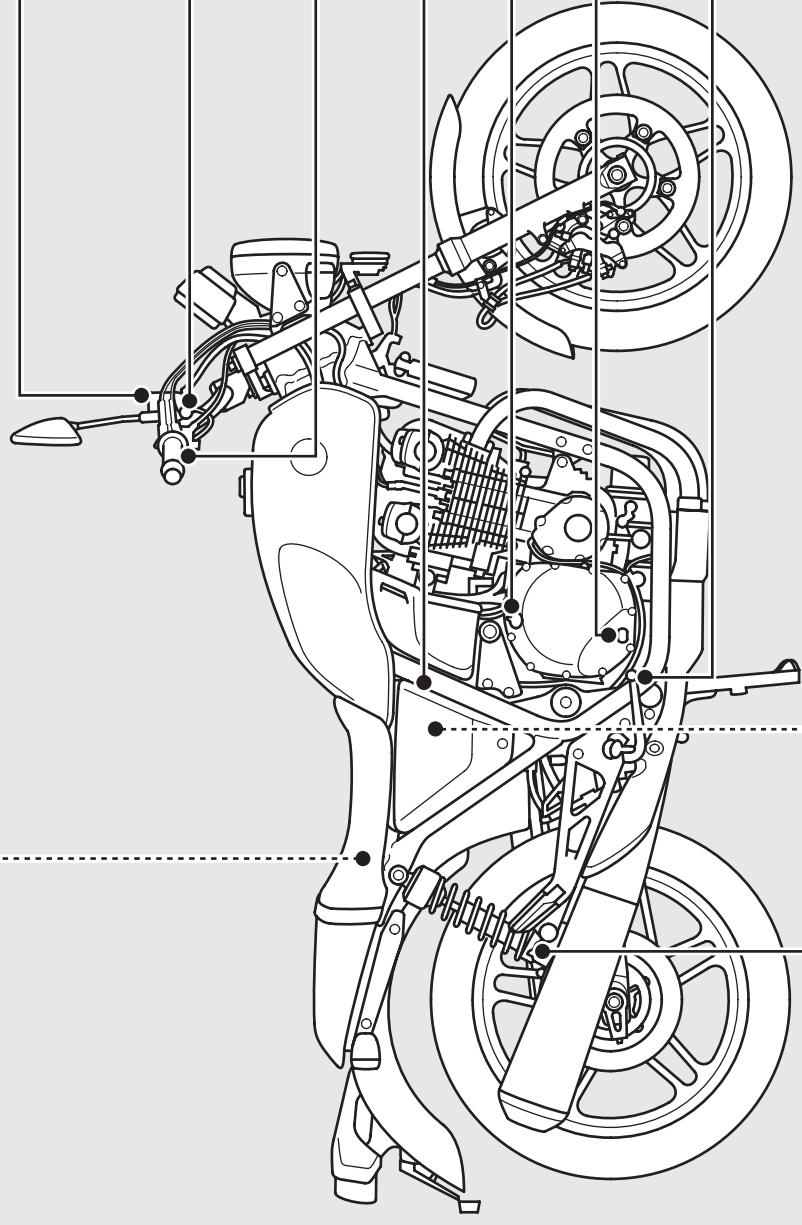

各部の名称

後輪ブレーキリザーバータンク **▶ P.46**

前輪ブレーキリザーバータンク **▶ P.46**

前輪ブレーキレバー **▶ P.54**

スロットルグリップ **▶ P.53**

右サイドカバー **▶ P.41**

オイルフィルキャップ **▶ P.45**

エンジンオイル点検窓 **▶ P.45**

後輪ブレーキペダル

エアリーナー **▶ P.50**

リアサスペンションスプリング **▶ P.56**