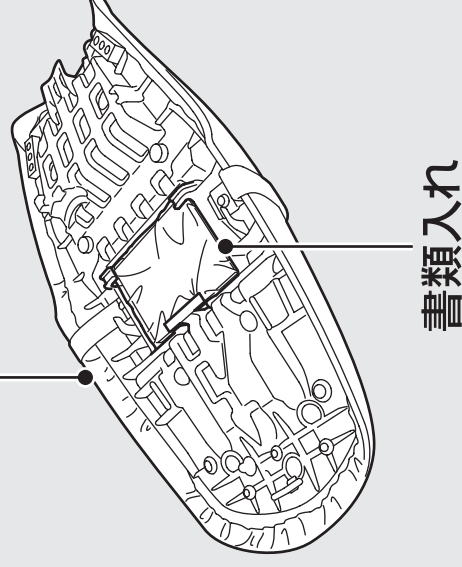

U字ロック収納はシート下にあります。  
書類入れはシート裏側にあります。

### U字ロック収納

### シート裏側

- ▶ U字ロックは、図のようにリアフェンダーの上に格納し、バンドでしっかりと固定してください。
- ▶ U字ロックは、形状によって収納できない場合があります。

シートの取り外しかた  P.40