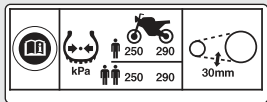

Предупреждающие наклейки

НАКЛЕЙКА С ИНФОРМАЦИЕЙ О ШИНАХ И ПРИВОДНОЙ ЦЕПИ

Давление воздуха в холодных шинах:

[Только водитель]

Передняя **250 кПа (2,50 кгс/см², 36 psi)**

Задняя **290 кПа (2,90 кгс/см², 42 psi)**

[Водитель и пассажир]

Передняя **250 кПа (2,50 кгс/см², 36 psi)**

Задняя **290 кПа (2,90 кгс/см², 42 psi)**

Приводная цепь должна быть правильно отрегулирована и смазана.

Провисание: **25 - 35 мм**

НАКЛЕЙКА С НАПОМИНАНИЕМ О МЕРАХ БЕЗОПАСНОСТИ