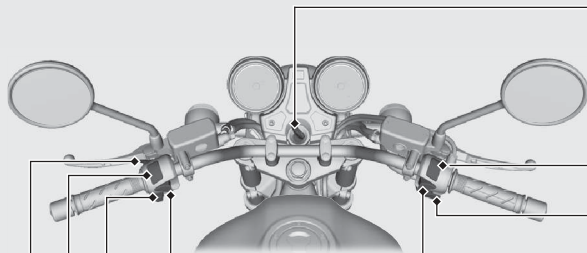

# Переключатели

 **Кнопка звукового сигнала**

 **Выключатель указателей поворота**

▶ При нажатии на выключатель указатели поворота выключаются.

**Переключатель ближнего и дальнего света фары**

-  : Дальний свет
-  : Ближний свет

 **PASS Кнопка сигнализации дальним светом фары**  
Служит для сигнализации дальним светом фары.

 **Кнопка пуска двигателя**

 **Выключатель аварийной сигнализации**  
Включается, когда ключ в замке зажигания повернут в положение **ON** (ВКЛ).