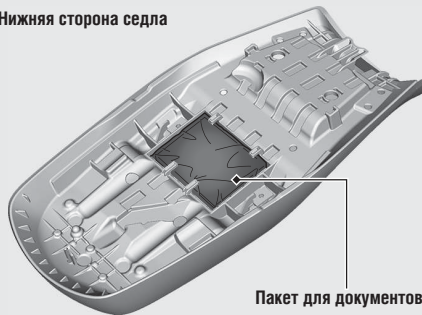

Пакет для документов

Пакет для документов расположен на дне подседельного отсека.

Нижняя сторона седла

Пакет для документов

Снятие седла → Стр. 61