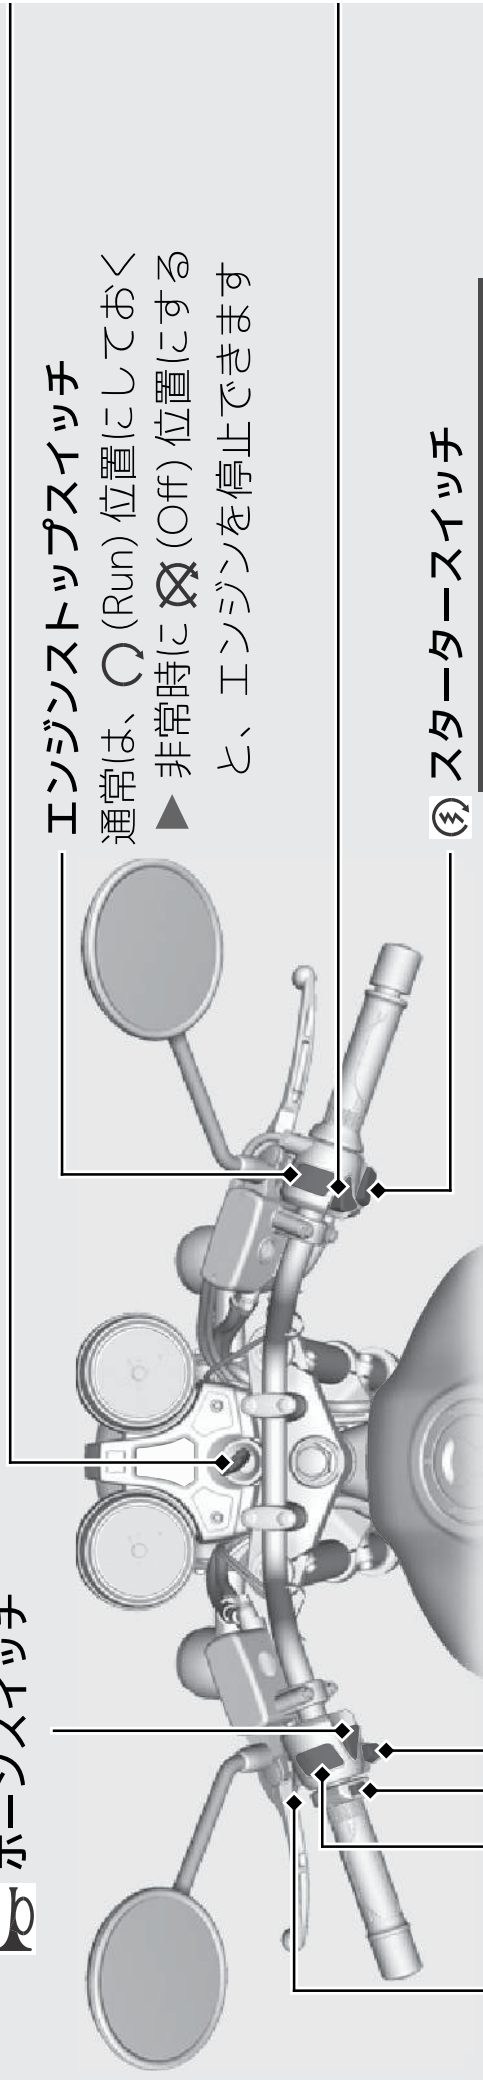

# スイッチ

 ホーンスイッチ

**エンジンストップスイッチ**

通常は、 (Run) 位置にしておく

▶ 非常時に  (Off) 位置にする

と、エンジンを停止できます

 **スタータースイッチ**

▶ **CB1100 / CB1100 E Package**

作動時は、ヘッドライトが消灯します。

 **ウィンカー（方向指示器）スイッチ**

▶ 解除はスイッチを押して行います。

 **ハンドルグリップヒータースイッチ**

**CB1100 EX < Type I > / CB1100 EX < Type II > /**

**CB1100 RS / CB1100 E Package**  **P.37**

**ヘッドライト（前照灯）上下切り換えスイッチ**

•  (HI) : ヘッドライトが上向き

•  (LO) : ヘッドライトが下向き

 **PASS** **パッシングライトスイッチ（追い越し合図）**

ヘッドライトが下向きの際のみ作動