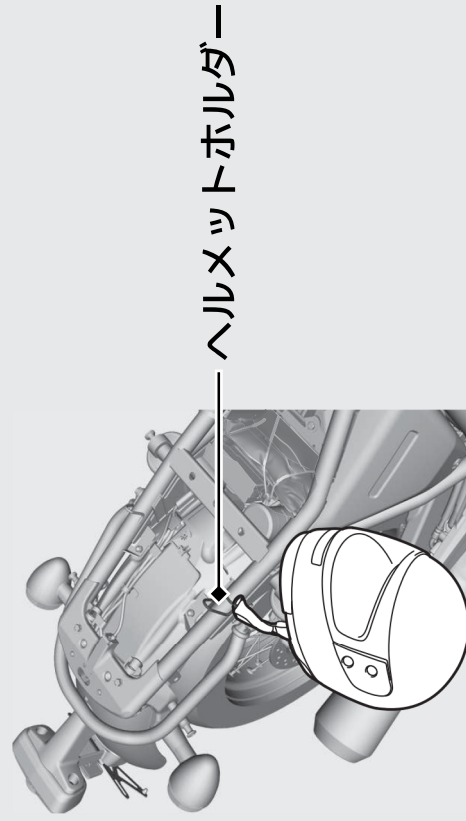

# その他装備の使いかた

## ヘルメットホルダー

ヘルメットホルダーはシートの下側と、シート下にあります。ヘルメットホルダーは駐車時のみお使いください。

CB1100 EX <Type I> / CB1100 EX <Type II> /

CB1100 RS

## 使い方

- 1 キーカバーを開け、キーを差し込み右に回してロックを解除する
- 2 ピンにヘルメットの金具をかけ、ピンを押ししてロックする。
- 3 キーを抜き、キーカバーを閉じる。