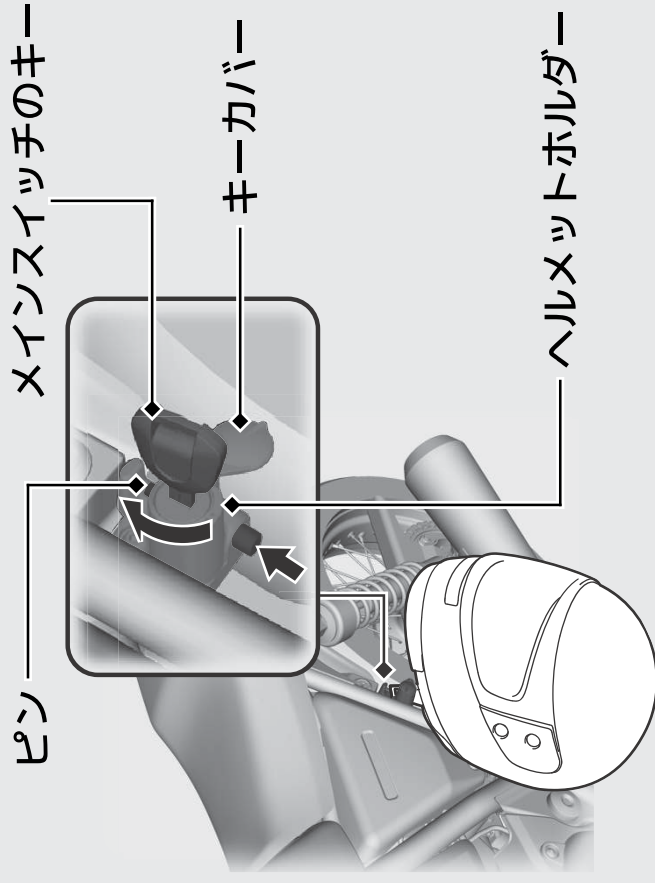

# その他装備の使いかた

## ヘルメットホルダー

ヘルメットホルダーはシートの下側と、シート下にあります。ヘルメットホルダーは駐車時のみお使いください。

CB1100 EX <Type I> / CB1100 EX <Type II> /

CB1100 RS

## 使い方

- 1 キーカバーを開け、キーを差し込み右に回してロックを解除する
- 2 ピンにヘルメットの金具をかけ、ピンを押ししてロックする。
- 3 キーを抜き、キーカバーを閉じる。