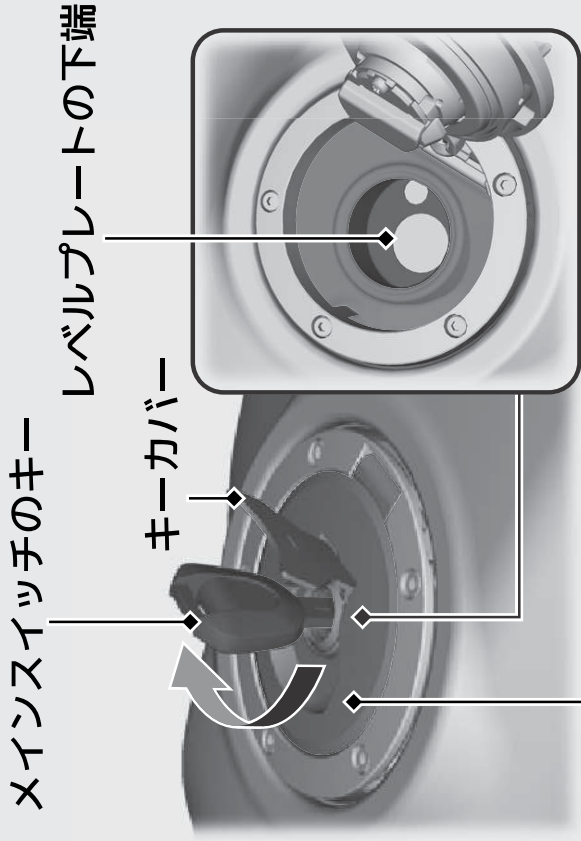

燃料補給

CB1100 EX/CB1100 RS

燃料タンクキャップ

燃料がにじみ出ることがあるので、レベルプレートの下端以上入れないでください。

使用燃料：無鉛レギュラーガソリン

タンク容量：16ℓ

CB1100

燃料タンクキャップ

燃料がにじみ出ることがあるので、給油口の下端以上入れないでください。

使用燃料：無鉛レギュラーガソリン

タンク容量：14ℓ

燃料についての注意 **↑P.9**