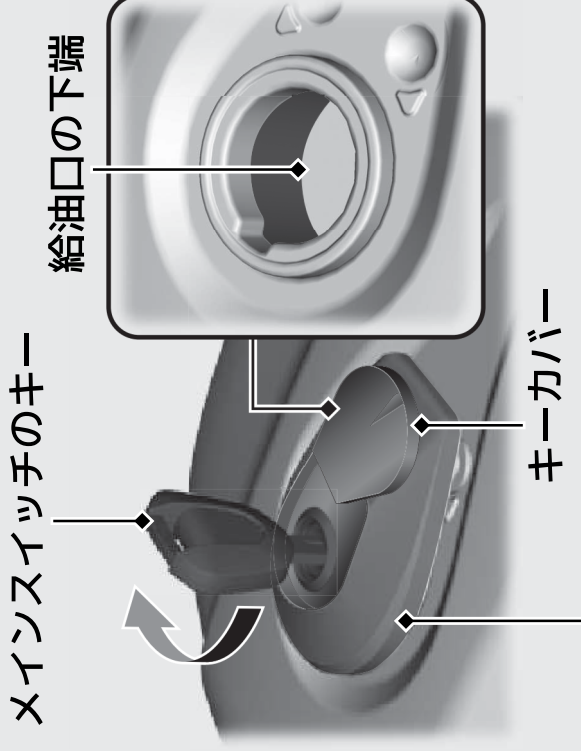

燃料補給

CB1100 EX/CB1100 RS

燃料タンクキャップ

燃料がにじみ出ることがあるので、レベルプレートの下端以上入れないでください。

使用燃料：無鉛レギュラーガソリン

タンク容量：16ℓ

CB1100

燃料タンクキャップ

燃料がにじみ出ることがあるので、給油口の下端以上入れないでください。

使用燃料：無鉛レギュラーガソリン

タンク容量：14ℓ

燃料についての注意 **↑P.9**