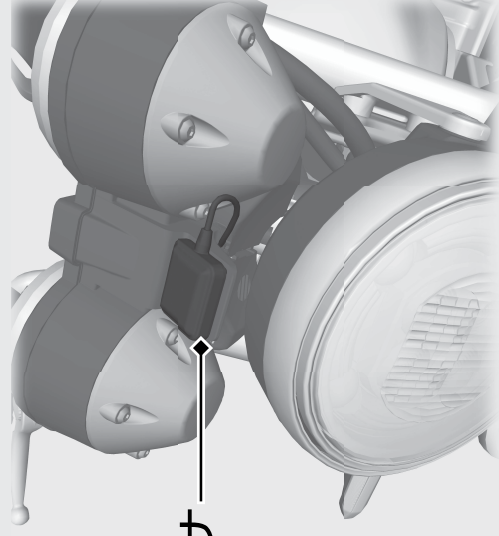

その他装備の使いかた 前ページの続き

ETC 車載器/ETC 表示灯/ETC アンテナ

ETC 車載器の取り扱いについては、別冊の ETC 車載器取扱説明書をお読みください。

操作ガイド

ETC 車載器

CB1300 SUPER BOL D'OR/
CB1300 SUPER BOL D'OR SP

ETC アンテナ

CB1300 SUPER FOUR / CB1300 SUPER FOUR SP

シートの取り外しかた P.64

ETC 表示灯

ETC アンテナ