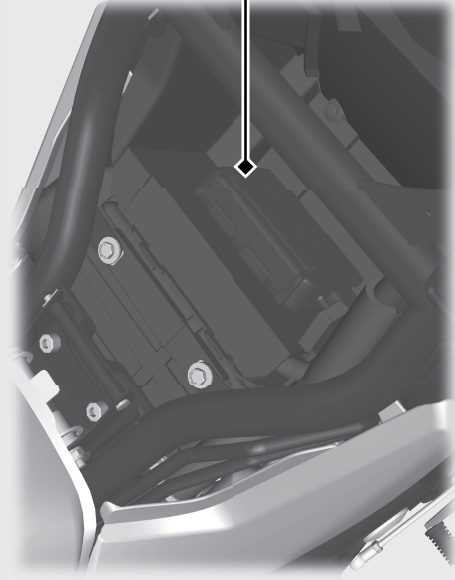

その他装備の使いかた 前ページの続き

ETC 車載器/ETC 表示灯/ETC アンテナ

ETC 車載器の取り扱いについては、別冊の ETC 車載器取扱説明書をお読みください。

操作ガイド

ETC 車載器

CB1300 SUPER BOL D'OR/
CB1300 SUPER BOL D'OR SP

ETC アンテナ

CB1300 SUPER FOUR / CB1300 SUPER FOUR SP

シートの取り外しかた P.64

ETC 表示灯

ETC アンテナ