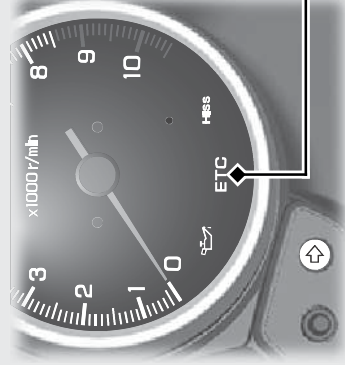

その他装備の使いかた 前ページの続き

ETC 車載器/ETC 表示灯/ETC アンテナ

ETC 車載器の取り扱いについては、別冊の ETC 車載器取扱説明書をお読みください。

操作ガイド

ETC 車載器

CB1300 SUPER BOL D'OR/
CB1300 SUPER BOL D'OR SP

ETC アンテナ

CB1300 SUPER FOUR / CB1300 SUPER FOUR SP

シートの取り外しかた P.64

ETC 表示灯

ETC アンテナ