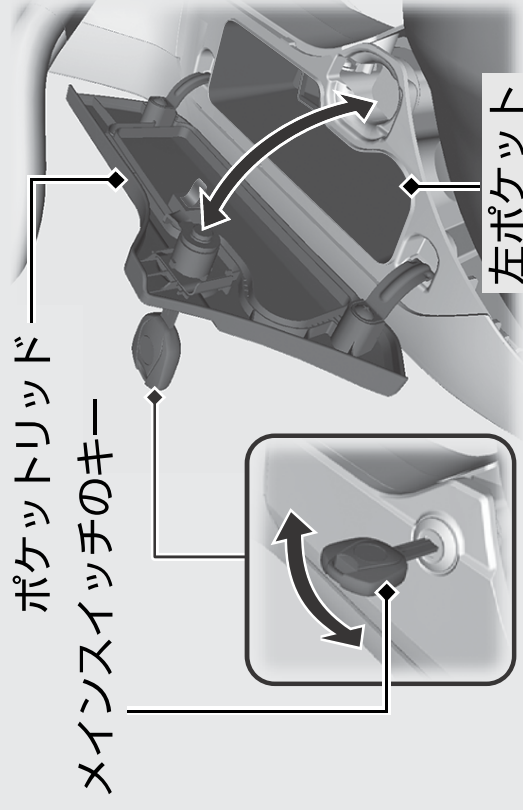

## 左右ポケット

CB1300 SUPER BOLD' OR E Package

CB1300 SUPER BOLD' OR

左右ポケットの荷物の積載

- ▲積載重量上限：各 0.5 kg
- ▲走行中にポケットリッドの開閉は、行わないでください。

## 左ポケットのロックの外しかた

メインスイッチのキーを差し込み、右に回してロックを解除し、キーを抜く。

## 左ポケットのロックのかけかた

メインスイッチのキーを差し込み、左に回してロックし、キーを抜く。

## 左右ポケットの開けかた

ポケットリッドを止まるところまで持ち上げる。