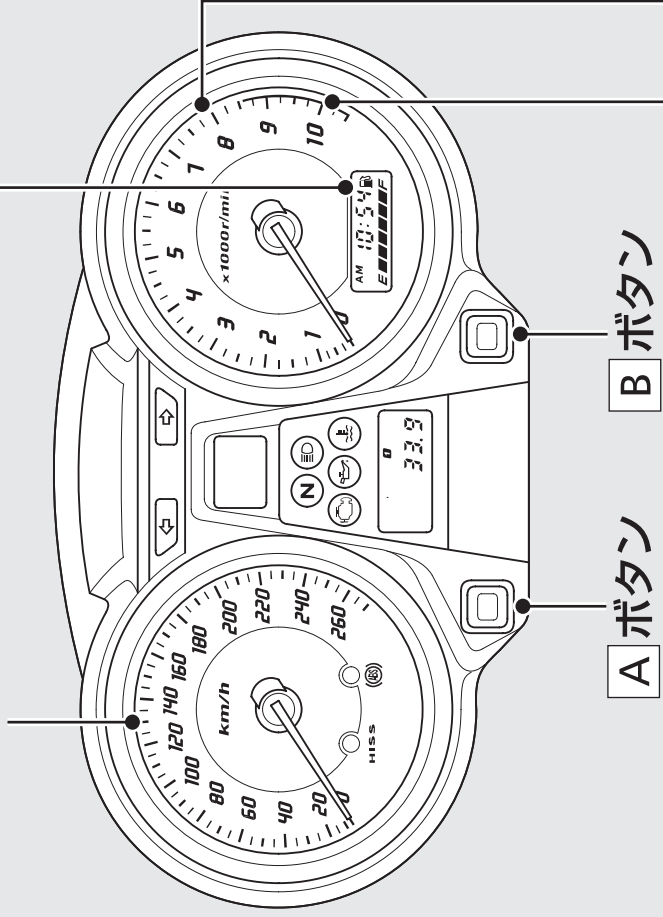

メーター

(CB1300 SUPER BOL D'OR)

(CB1300 SUPER BOL D'OR <ABS>)

(CB1300 SUPER TOURING <ABS>)

(CB1300 SUPER FOUR)

(CB1300 SUPER FOUR <ABS>)

スピードメーター (速度計)

スピードメーター (速度計)

タコメーター
(エンジン回転計)

レッドゾーン
(エンジン限界回転域)