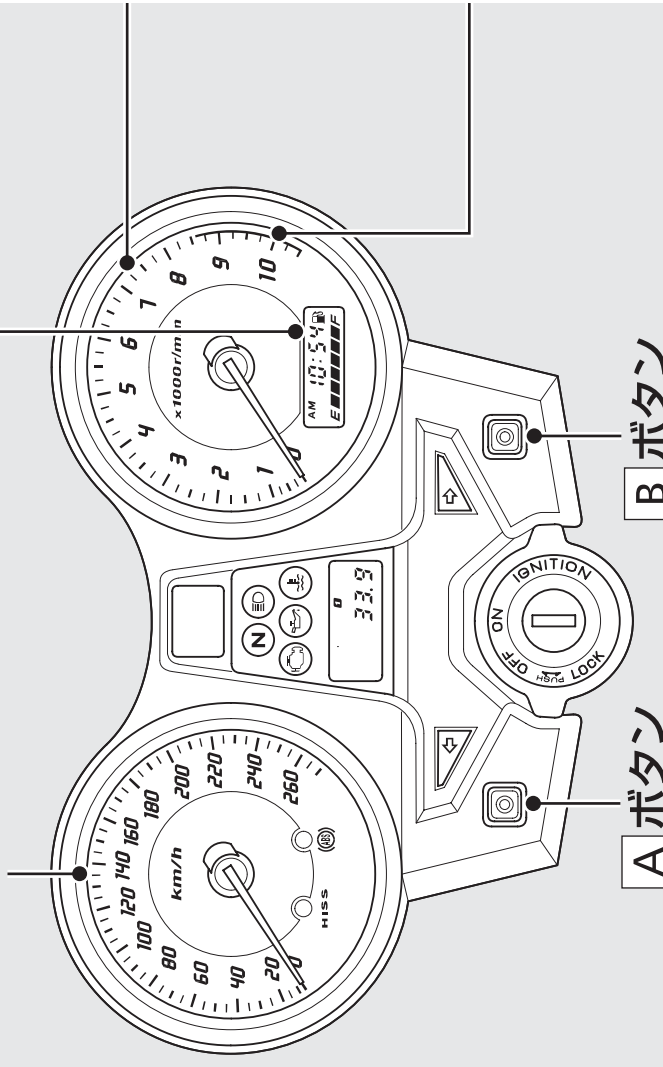

メーター

(CB1300 SUPER BOL D'OR)

(CB1300 SUPER BOL D'OR <ABS>)

(CB1300 SUPER TOURING <ABS>)

(CB1300 SUPER FOUR)

(CB1300 SUPER FOUR <ABS>)

スピードメーター (速度計)

スピードメーター (速度計)

タコメーター
(エンジン回転計)

レッドゾーン
(エンジン限界回転域)