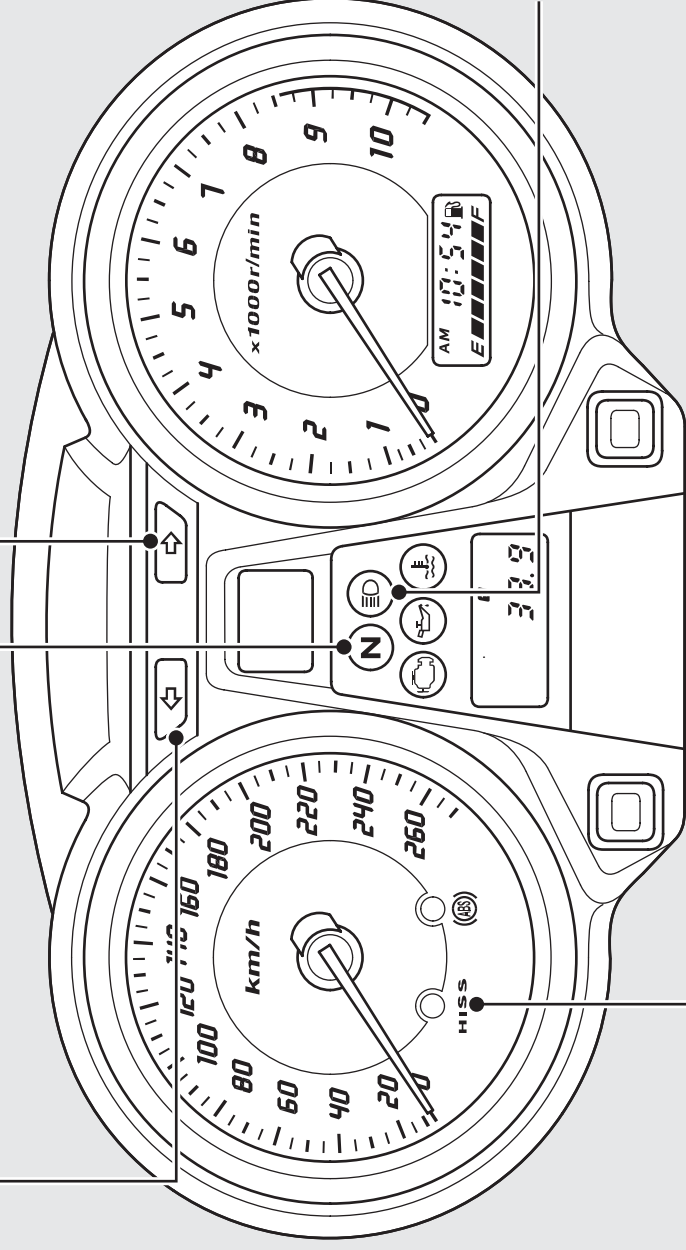

# 表示灯

方向指示器表示灯

ニュートラル表示灯

トランスミッションが

ニュートラルの位置にあるときに点灯

方向指示器表示灯

ハイビームパイロットランプ  
(前照灯上向き表示灯)

HISS 表示灯 P.82

- エンジンストップスイッチがRUNQの状態、メインスイッチをONにすると一時的に点灯し、すぐに消灯
- メインスイッチをOFFにすると2秒間隔で24時間点滅