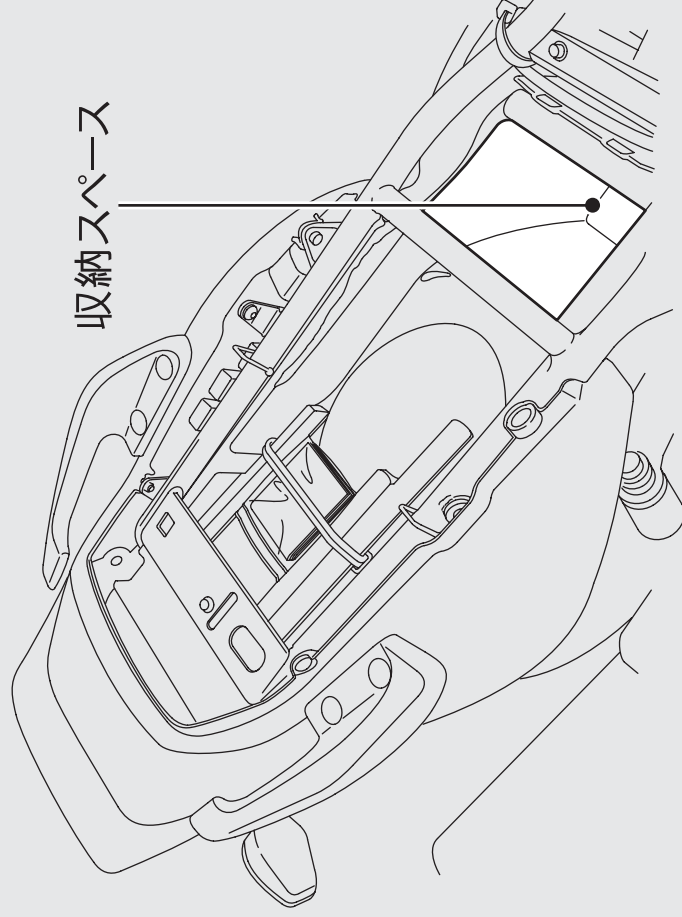

収納スペース

シート下に収納スペースがあります。
収納スペース内への荷物の積載

- ▶ 積載重量上限：3.0kg

- ▶ 貴重品やこわれやすいものは入れないでください。
- ▶ エンジンの熱で温度が高くなります。熱の影響を受けやすい用品、食料品または可燃性のものは入れないでください。
- ▶ キーを置き忘れた状態でシートを取り付けると、自動的にロックされ、キーを取り出すことができなくなりますのでご注意ください。