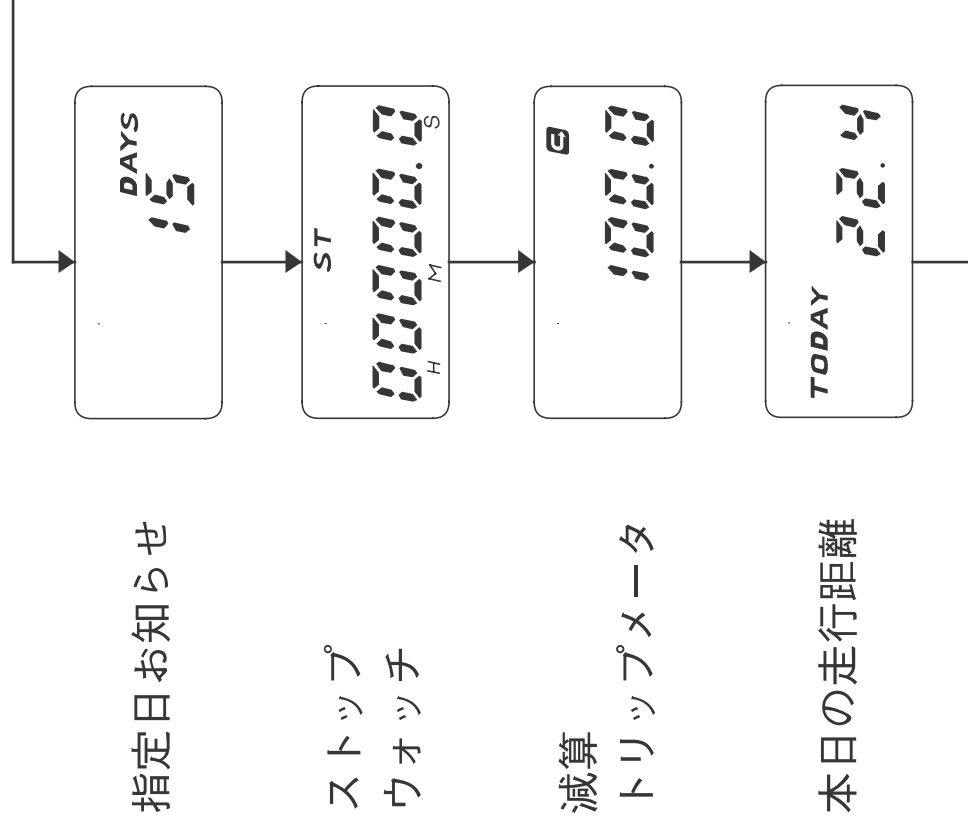

メータの見かた、使いかた

ディスプレイモード2の表示切換え
左ボタンを押すごとに表示が右図のように変わります。

左ボタン

指定日お知らせ

ストップ
ウォッチ

減算
トリップメータ

本日の走行距離