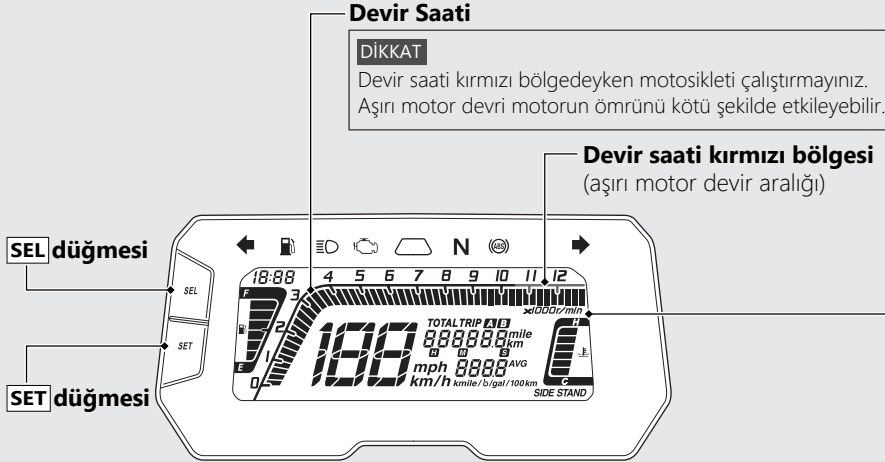

Göstergeler

Ekran Kontrolü

Kontak **ON** konumundayken, tüm modlar ve dijital segmentler gösterilecektir. Yanması gerektiği halde eğer bu ekranlardan herhangi birisi yanmadığında, servisimize problemleri kontrol ettiriniz.