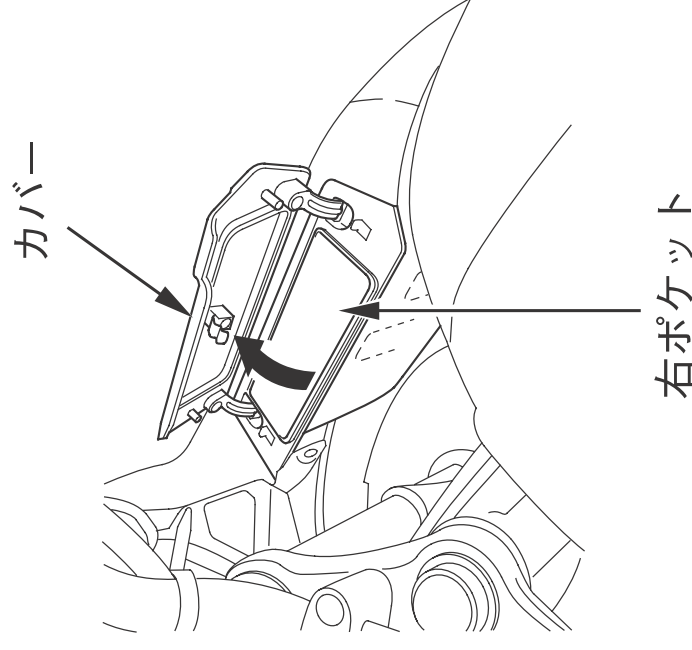

右ポケット

〈CB400 SUPER BOL D'OR〉

〈CB400 SUPER BOL D'OR ABS〉

メータの右下に右ポケットがあります。

右ポケットへの荷物の積載は、**0.3 kg**までです。

走行中にカバーの開閉は、行わないでください。

《開けた》

カバーを止まるところまで持ち上げます。

《閉じた》

カバーがロックするまで完全に閉じてください。
カバーが確実にロックされているか確認してください。

知 識

- 貴重品やこわれ易いものは入れないでください。
- 洗車時等、内部に水が入ることがあります。大切なものを入れる場合はご注意ください。