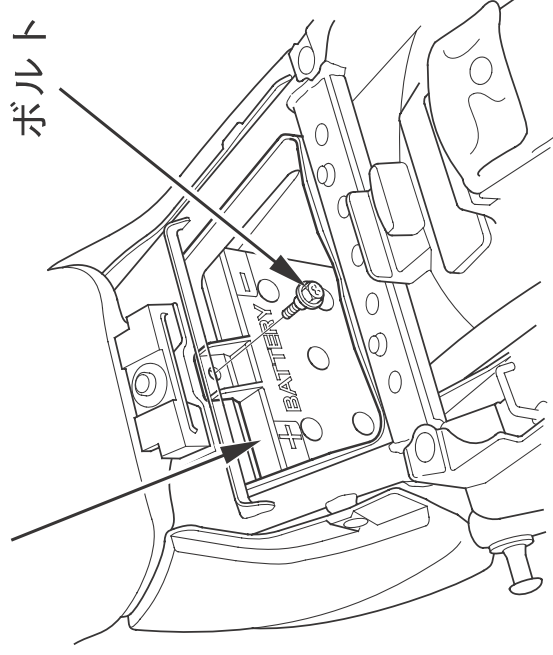

簡単なメンテナンス

《バッテリーの取付け、取外し》

取外し

1. シートを取外します。(48ページ参照)
2. ボルトを外し、バッテリーカバーを開けます。

〈CB400 SUPER FOUR〉

〈CB400 SUPER BOL D'OR〉

バッテリーカバー

〈CB400 SUPER FOUR ABS〉

〈CB400 SUPER BOL D'OR ABS〉

バッテリーカバー