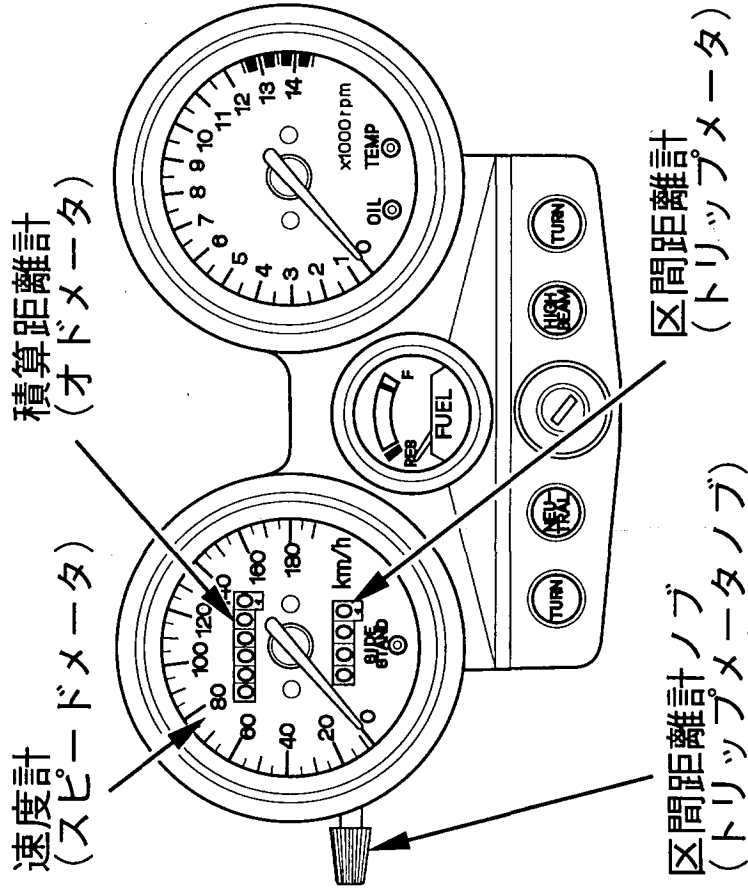

メータの見かた、使いかた

計器類

速度計(スピードメータ)

走行中の速度を示します。法定速度を守り安全走行してください。

積算距離計(オドメータ)

走行した総距離をkmの単位で示します。白地に黒数字は100mの単位です。

区間距離計(トリップメータ)

メータを“0”に戻した時点からの走行距離を示します。

戻すときは、区間距離計ノブ(トリップメータノブ)を矢印の方向に回します。

積算距離計
(オドメータ)

速度計
(スピードメータ)

区間距離計
(トリップメータ)

区間距離計ノブ
(トリップメータノブ)

《CB400 SUPER FOUR》