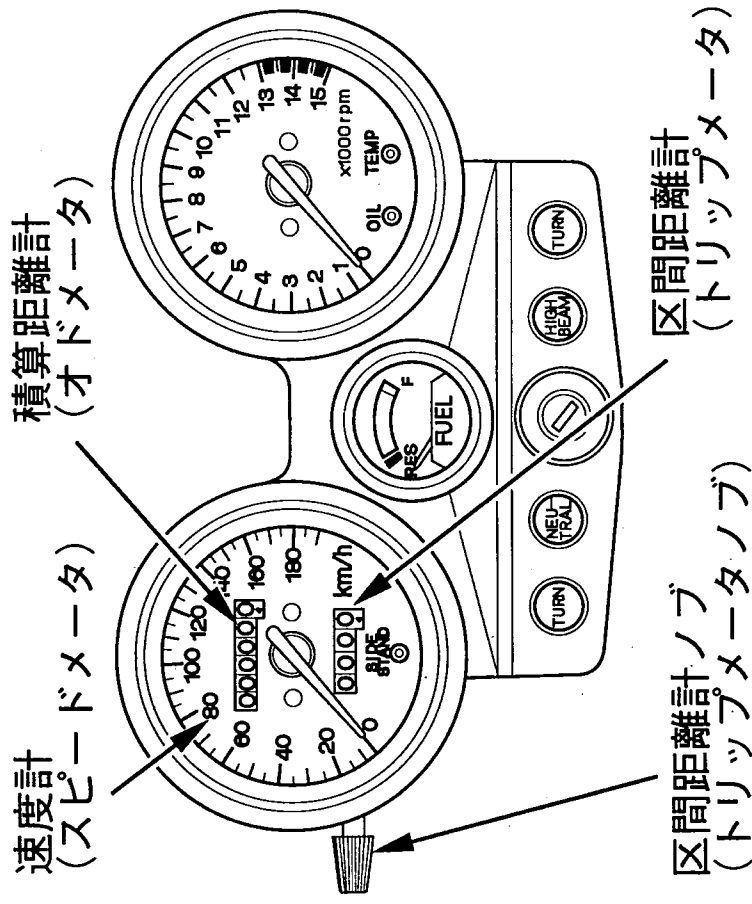

メータの見かた、使いかた

計器類

速度計(スピードメータ)

走行中の速度を示します。法定速度を守り安全走行してください。

積算距離計(オドメータ)

走行した総距離をkmの単位で示します。白地に黒数字は100mの単位です。

区間距離計(トリップメータ)

メータを“0”に戻した時点からの走行距離を示します。

戻すときは、区間距離計ノブ(トリップメータノブ)を矢印の方向に回します。

速度計
(スピードメータ)

積算距離計
(オドメータ)

区間距離計ノブ
(トリップメータノブ)

区間距離計
(トリップメータ)