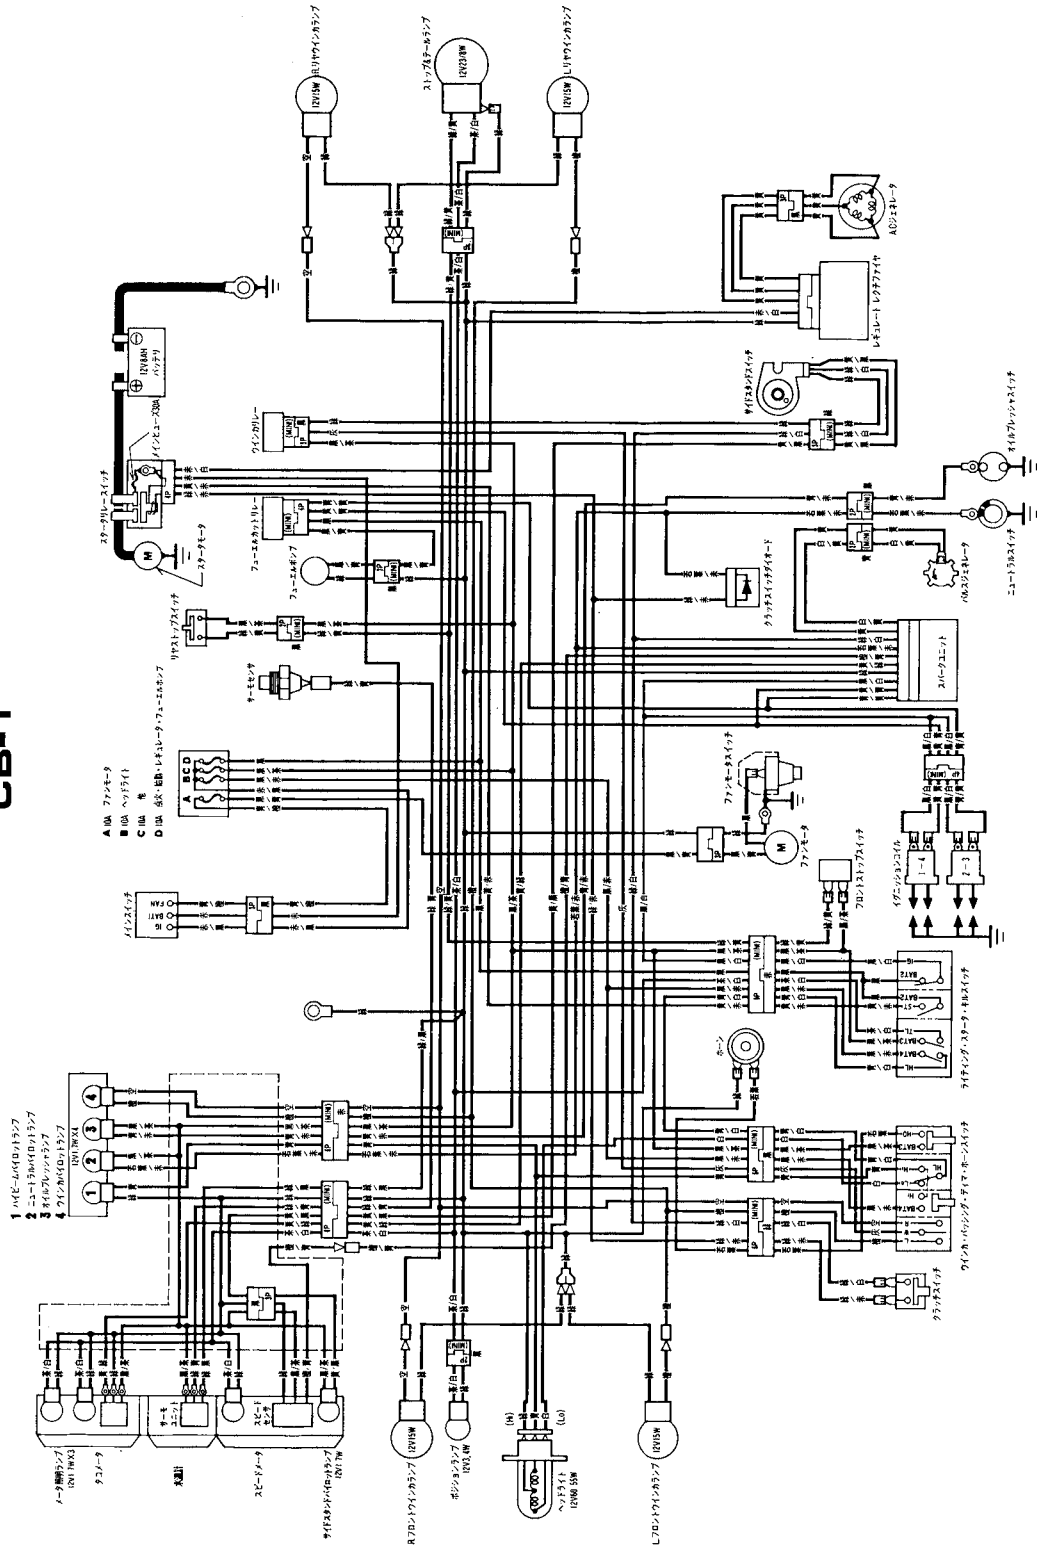

配線図

CB-1

マイコンスイッチ		スタートスイッチ		ストップスイッチ		スタート/ストップスイッチ		スタート/ストップスイッチ		スタート/ストップスイッチ		スタート/ストップスイッチ		スタート/ストップスイッチ	
ON	OFF	ON	OFF	ON	OFF	ON	OFF	ON	OFF	ON	OFF	ON	OFF	ON	OFF
OK	OK	FREE	PUSH	FREE	PUSH	FREE	PUSH	FREE	PUSH	FREE	PUSH	FREE	PUSH	FREE	PUSH
LOCK	LOCK	LOCK	LOCK	LOCK	LOCK	LOCK	LOCK	LOCK	LOCK	LOCK	LOCK	LOCK	LOCK	LOCK	LOCK

バルブ(電球)の交換の場合は、必ず規定のワット数のものを使用してください。