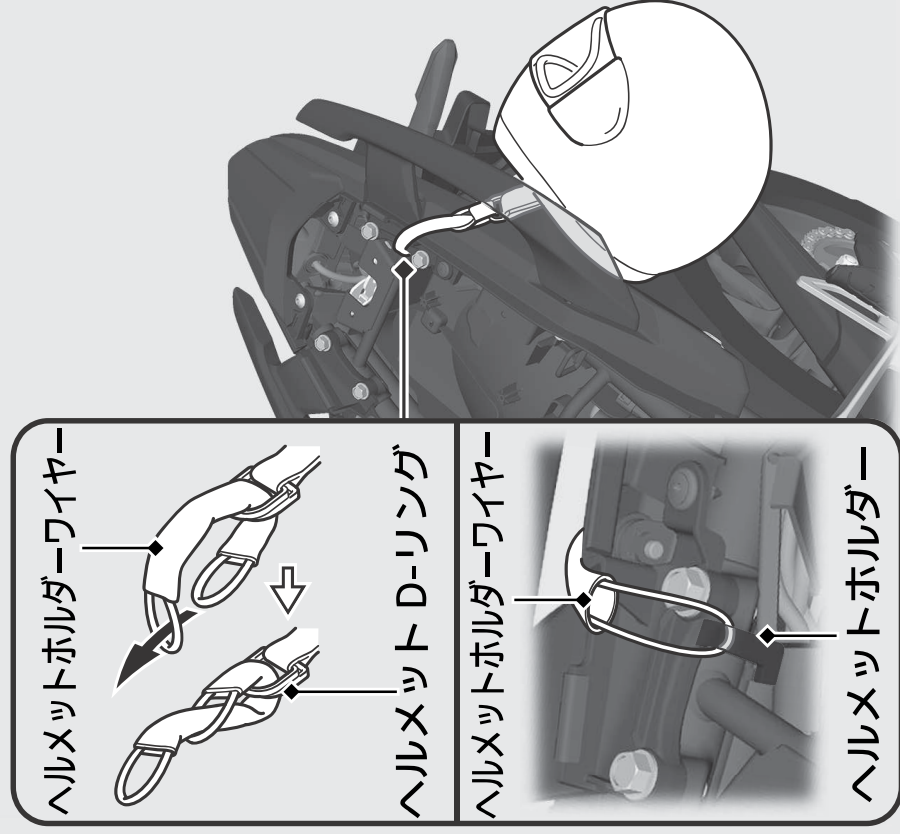

# その他装備の使いかた

ヘルメットホルダー

ヘルメットホルダーはシート下にあります。

ヘルメットホルダーワイヤーは携帯工具の中にあります。

▶ ヘルメットホルダーは駐車時のみお使いください。

シートの取り外しかた **▶P.65**

操作ガイド

## 警告

ヘルメットホルダーにヘルメットをつけたまま走行しないでください。

走行の妨げになり、重傷を負ったり死亡したりする事故が発生することがあります。