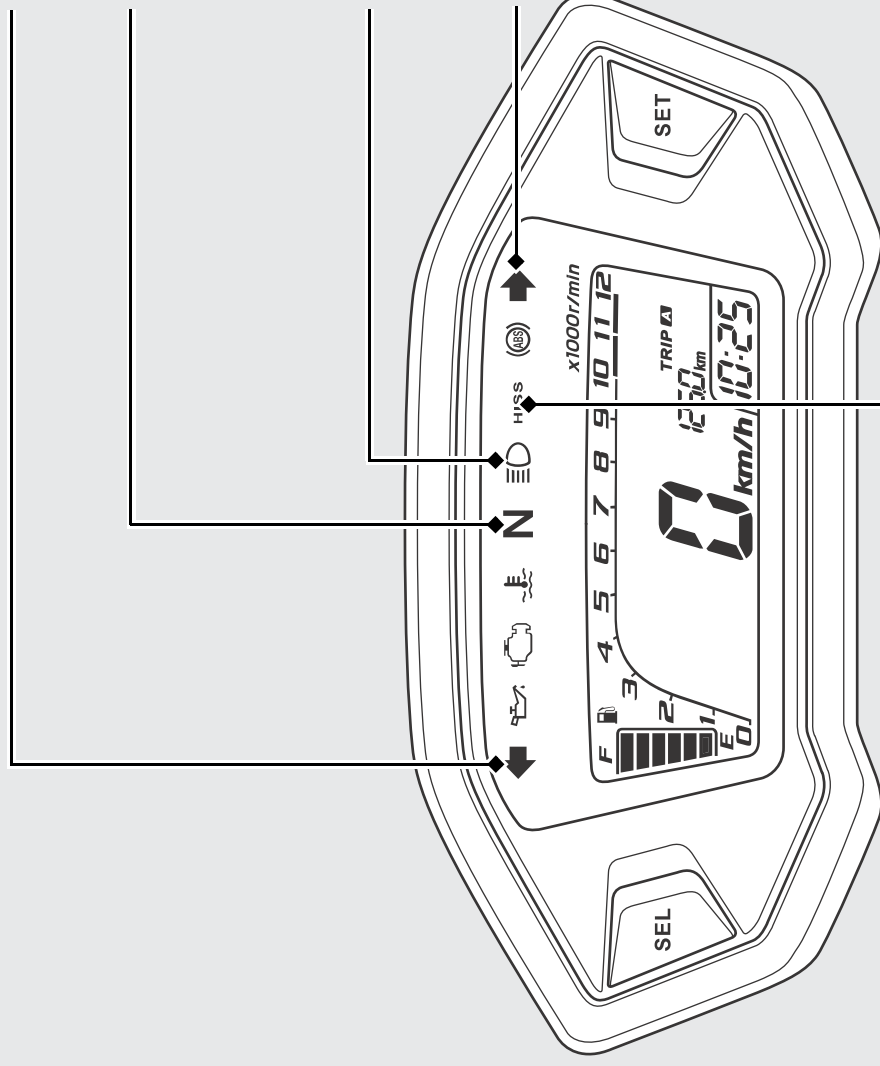

表示灯

◀ 方向指示器表示灯

N ニュートラル表示灯

トランスミッションがニュートラルの位置にあるときに点灯

≡D ハイビームパイロットランプ
(前照灯上向き表示灯)

▶ 方向指示器表示灯

HISS 表示灯 ◀▶ P.64

- メインスイッチをONにすると点灯し、すぐに消灯
- メインスイッチをOFFにすると、2秒間隔で24時間点滅