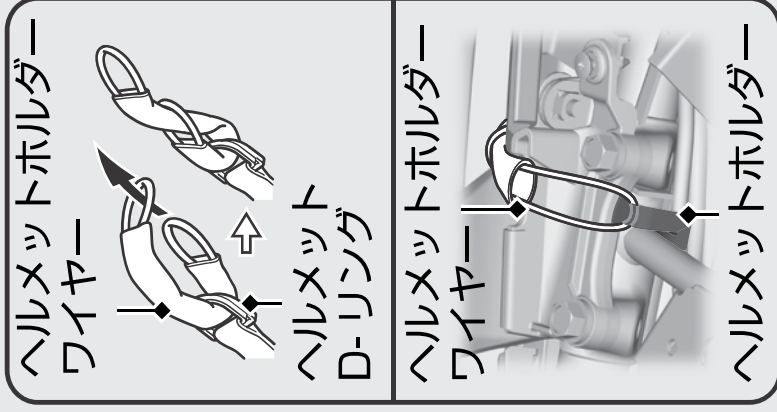

# その他装備の使いかた

シート下にヘルメットホルダー、ヘルメットホルダーワイヤー(携帯工具)があります。

▶ ヘルメットホルダーは駐車時のみお使いください。

■ シートの取り外しかた **▶P.45**

## 警告

ヘルメットホルダーにヘルメットをつけたまま走行しないでください。

走行の妨げになり、重傷を負ったり死亡したりする事故が発生することがあります。