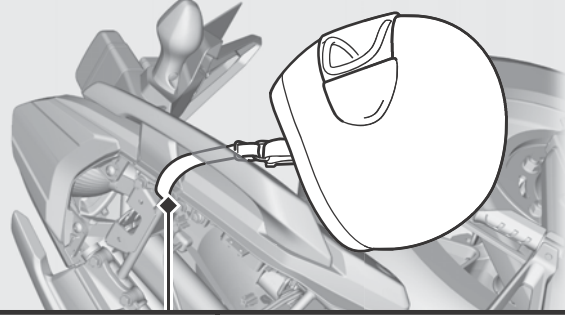

# その他装備の使いかた

シート下にヘルメットホルダー、ヘルメットホルダーワイヤー(携帯工具)があります。

▶ ヘルメットホルダーは駐車時のみお使いください。

■ シートの取り外しかた **▶P.45**

## 警告

ヘルメットホルダーにヘルメットをつけたまま走行しないでください。

走行の妨げになり、重傷を負ったり死亡したりする事故が発生することがあります。