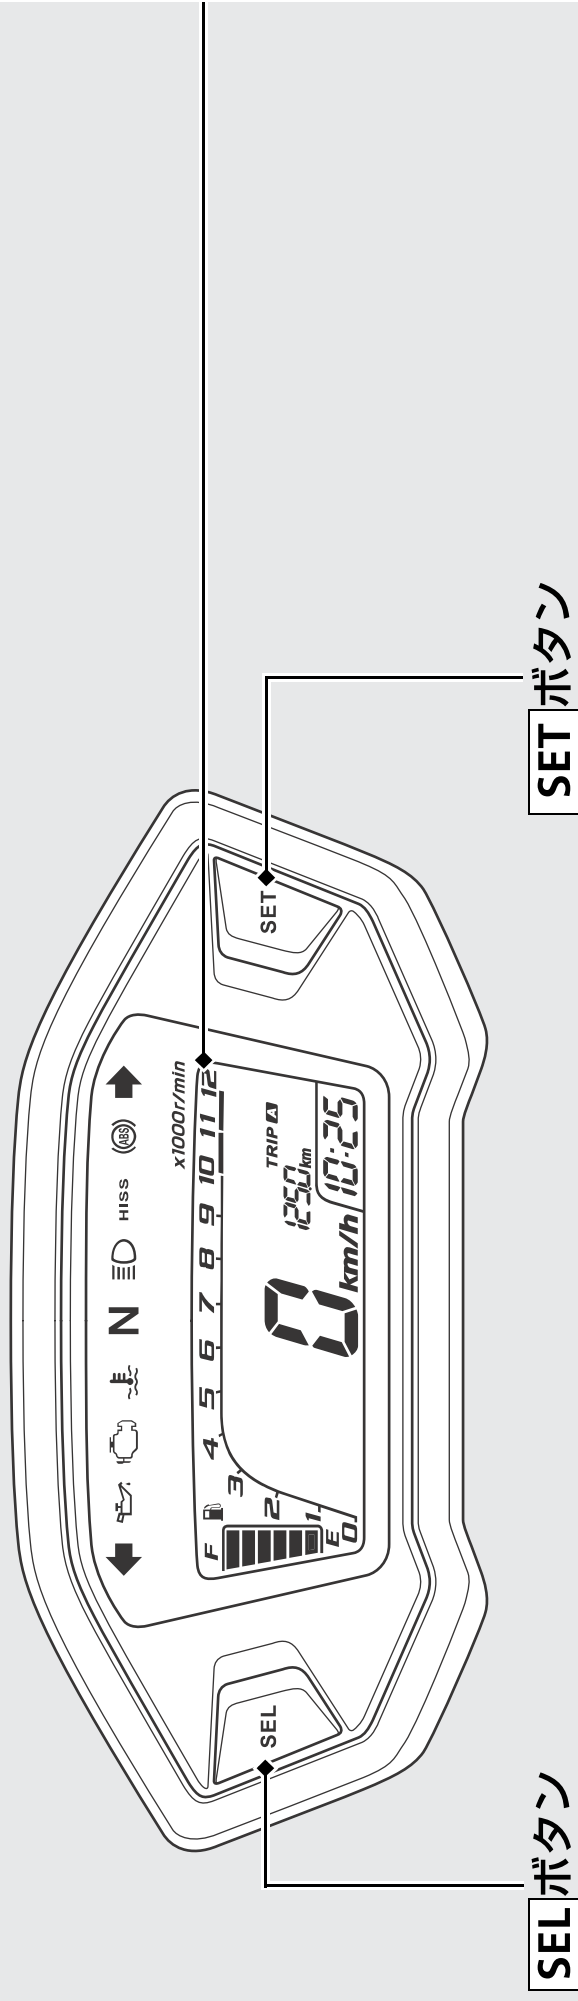

メーター

ディスプレイの初期表示
メインスイッチを **ON** (On) にすると、すべての表示があらわれます。表示されない部
分がある場合は、Honda 販売店で点検を受けてください。