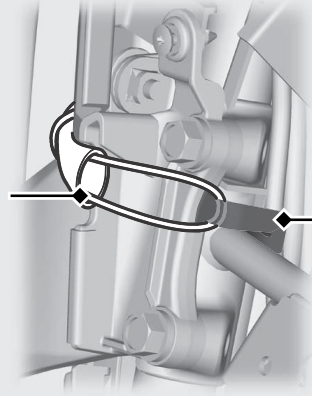

その他装備の使いかた

ヘルメットホルダー

ヘルメットホルダーはシート下にあります。

ヘルメットホルダーワイヤーは携帯工具の中にあります。

操作ガイド

▶ ヘルメットホルダーは駐車時のみお使いください。

シートの取り外しかた  P.47

ヘルメットホルダーワイヤー

ヘルメット D-リング

ヘルメットホルダーワイヤー

ヘルメットホルダー

警告

ヘルメットホルダーにヘルメットをつけたまま走行しないでください。

走行の妨げになり、重傷を負ったり死亡したりする事故が発生することがあります。