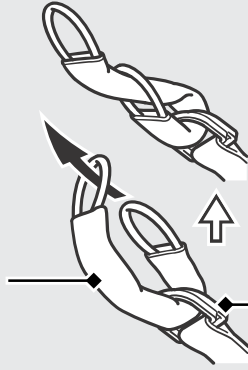

その他装備の使いかた

ヘルメットホルダー

ヘルメットホルダーはシート下にあります。

ヘルメットホルダーワイヤーは携帯工具の中にあります。

操作ガイド

▶ ヘルメットホルダーは駐車時のみお使いください。

シートの取り外しかた  P.47

ヘルメットホルダーワイヤー

ヘルメット D-リング

ヘルメットホルダーワイヤー

ヘルメットホルダー

警告

ヘルメットホルダーにヘルメットをつけたまま走行しないでください。

走行の妨げになり、重傷を負ったり死亡したりする事故が発生することがあります。