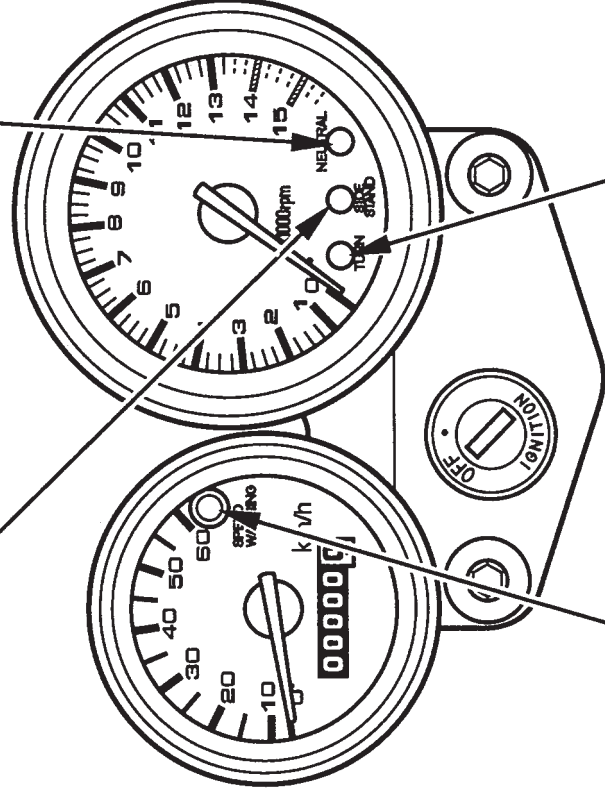

メータの見かた、使いかた

警告灯・表示灯

速度警告灯

速度が30 k m / h を越えると、点滅します。

方向指示器表示灯

方向指示器が点滅しているときに点滅します。

ニュートラル表示灯

メインスイッチが“●” (ON) で、チェンジがニュートラルの位置にあるとき点灯します。

サイドスタンド表示灯

メインスイッチが“●” (ON) の位置にありサイドスタンドが使用状態のとき点灯します。

サイドスタンド表示灯   ニュートラル表示灯

速度警告灯

方向指示器表示灯