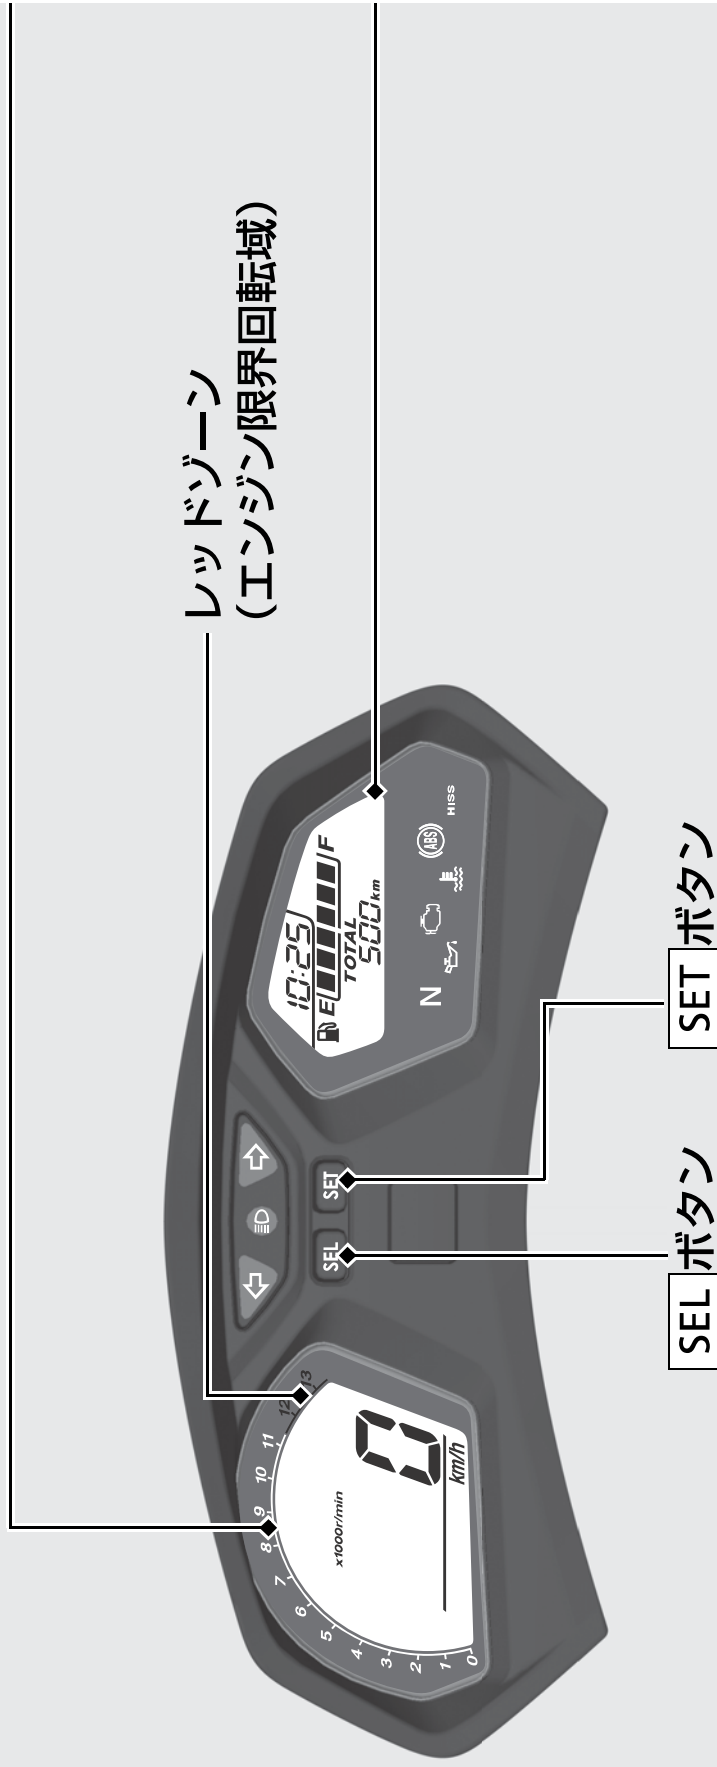

メーター

操作ガイド

ディスプレイの初期表示
メインスイッチをONにすると、すべての表示があらわれます。表示されない部分がある場合は、Honda 販売店で点検を受けてください。